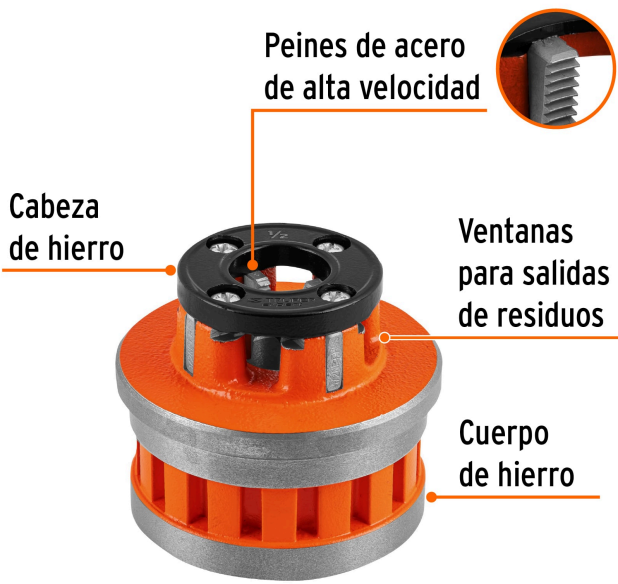

TRUPER *expert*

CÓDIGO: 14341 CLAVE: D-852-1/2X

Dado de 1/2" para tarrajas T-852X, TRUPER EXPERT

- Fabricado en hierro nodular
- Peines reemplazables en acero alta velocidad
- Ventanas para salida de residuos
- Para juego de tarraja modelo T-852X Truper® Expert

Certificaciones y garantías**Especificaciones**

Medida	1/2"
Cuerda	14" NPT
Empaque individual	Caja
Inner	1
Master	8
Pallet	480

País de origen**Fabricado en China bajo las estrictas especificaciones de GRUPO TRUPER**

Imágenes complementarias

Medida

Para juego de tarrajas

T-852X