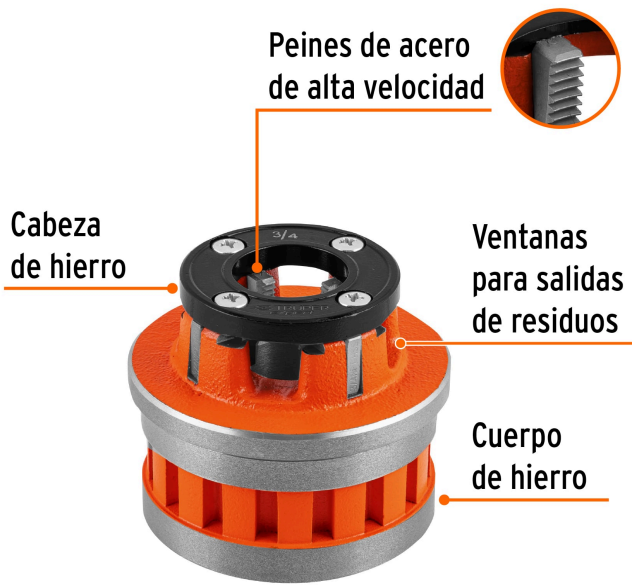

TRUPER *expert*

CÓDIGO: 14379 CLAVE: D-852-3/4X

Dado de 3/4" para tarrajas T-852X, TRUPER EXPERT

- Fabricado en hierro nodular
- Peines reemplazables en acero alta velocidad
- Ventanas para salida de residuos
- Para juego de tarraja modelo T-852X Truper® Expert

Certificaciones y garantías**Especificaciones**

Medida	3/4"
Cuerda	14" NPT
Empaque individual	Caja
Inner	1
Master	8
Pallet	480

País de origen**Fabricado en China bajo las estrictas especificaciones de GRUPO TRUPER**

Imágenes complementarias

Medida

Para juego de tarrajas

T-852X