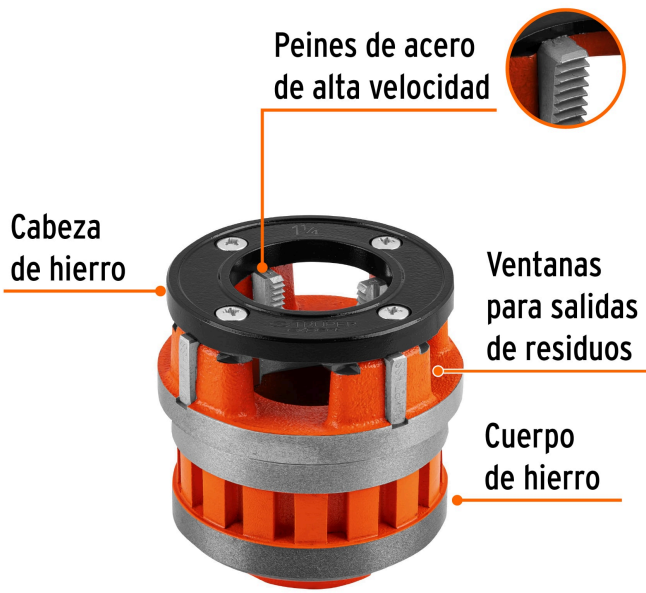

TRUPER *expert*

CÓDIGO: 14504 CLAVE: D-852-1-1/4X

Dado de 1-1/4" para tarrajas T-852X, TRUPER EXPERT

- Fabricado en hierro nodular
- Peines reemplazables en acero alta velocidad
- Ventanas para salida de residuos
- Para juego de tarraja modelo T-852X Truper® Expert

Certificaciones y garantías**Especificaciones**

Medida	1 1/4"
Cuerda	11 1/2" NPT
Empaque individual	Caja
Inner	1
Master	8
Pallet	400

País de origen**Fabricado en China bajo las estrictas especificaciones de GRUPO TRUPER**

Imágenes complementarias

Medida

Para juego de tarrajas

T-852X