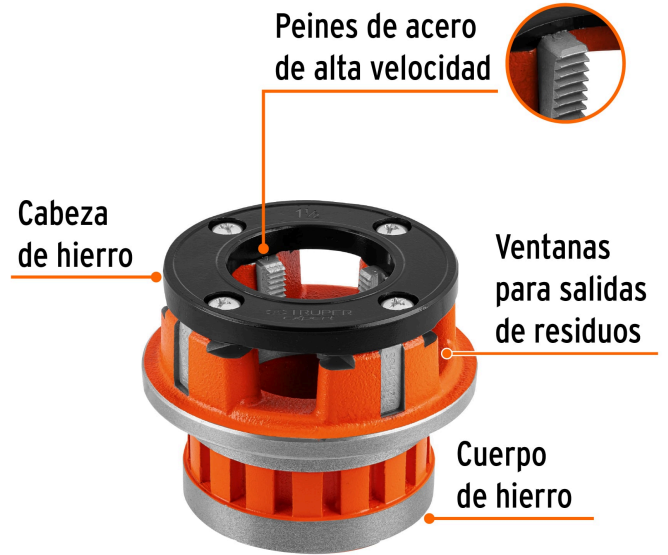

TRUPER *expert*

CÓDIGO: 14507 CLAVE: D-852-1-1/2X

Dado de 1-1/2" para tarrajas T-852X, TRUPER EXPERT

- Fabricado en hierro nodular
- Peines reemplazables en acero alta velocidad
- Ventanas para salida de residuos
- Para juego de tarraja modelo T-852X Truper® Expert

Certificaciones y garantías**Especificaciones**

Medida	1 1/2"
Cuerda	11 1/2" NPT
Empaque individual	Caja
Inner	1
Máster	4
Pallet	384

País de origen**Fabricado en China bajo las estrictas especificaciones de GRUPO TRUPER**

Imágenes complementarias

Para juego de tarrajas

T-852X

Medida

1 1/2" NPT