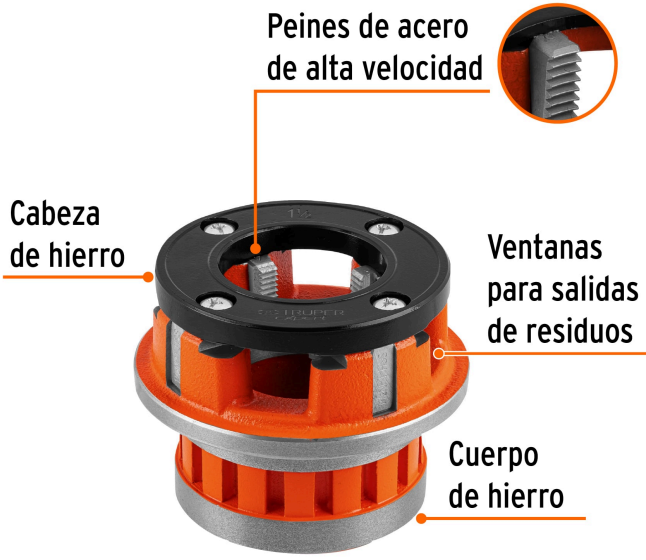

TRUPER *expert*

CÓDIGO: 14507 CLAVE: D-852-1-1/2X

Dado de 1-1/2" para tarrajas T-852X, TRUPER EXPERT

- Fabricado en hierro nodular
- Peines reemplazables en acero alta velocidad
- Ventanas para salida de residuos
- Para juego de tarraja modelo T-852X Truper® Expert

Certificaciones y garantías**Especificaciones**

Medida	1 1/2"
Cuerda	11 1/2" NPT
Empaque individual	Caja
Inner	1
Master	4
Pallet	384

País de origen**Fabricado en China bajo las estrictas especificaciones de GRUPO TRUPER**

Imágenes complementarias

Medida

Para juego de tarrajas

T-852X