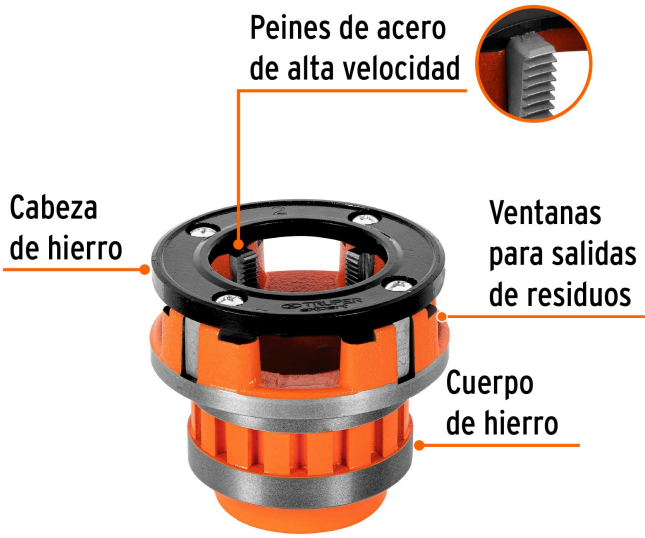

TRUPER *expert*

CÓDIGO: 14611 CLAVE: D-852-2X

Dado de 2" para tarrajas T-852X, TRUPER EXPERT

- Fabricado en hierro nodular
- Peines reemplazables en acero alta velocidad
- Ventanas para salida de residuos
- Para juego de tarraja modelo T-852X Truper® Expert

Certificaciones y garantías**Especificaciones**

Medida	2"
Cuerda	11 1/2" NPT
Empaque individual	Caja
Inner	1
Master	4
Pallet	320

País de origen**Fabricado en China bajo las estrictas especificaciones de GRUPO TRUPER**

Imágenes complementarias

Medida

Para juego de tarrajas

T-852X