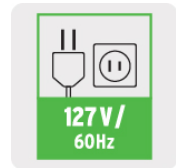

### Esmeriladora angular 4-1/2", 850W, TRUPER ERGO PRO

- Para desbastar y cortar metal, ladrillos, azulejos y piedra
- Motor montado sobre balero de bolas para mayor vida útil y mejor desempeño
- Interruptor con función de uso continuo

**4-1/2"**  
(225 mm)  
Diámetro del disco

**850 W**  
Potencia

**5/8"**  
Eje

Datos de empaque	
Empaque individual: caja	
Empaque logístico	Cantidad
Inner	1
Máster	8
Pallet	192

**Certificaciones y garantías**

Cumple la norma: NOM-003-SCFI

Producto fabricado en China bajo las estrictas especificaciones de Truper

Especificaciones técnicas	
Velocidad	12,000 rpm
Consumo	6 A
Largo del cable de alimentación	1.7 m
Carbones expuestos	No
Grado de protección	IP20
Ciclo de trabajo a corriente nominal	30 minutos de trabajo por 15 minutos de descanso. Máximo diario: 3 horas
Eje	5/8"-11 UNC-1A
Dimensiones (Largo x Alto)	29 x 11 cm
Peso	1.9 kg