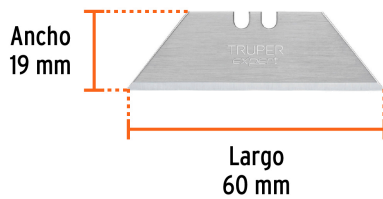

Espesor de cuchilla
0.6 mm

EMPAQUE INDIVIDUAL

Alto:
19 cm
(7 1/2")

Largo:
11 cm
(4 1/2")

Peso: 0.48 kg (1 lb)

Imágenes complementarias

EMPAQUE INNER

Contiene: 2 piezas