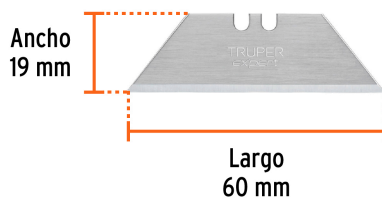

Espesor de cuchilla
0.6 mm

Imágenes complementarias

EMPAQUE INDIVIDUAL

Peso: 0.48 kg (1 lb)

EMPAQUE INNER

Contiene: 2 piezas

Peso: 0.98 kg (2.2 lb)

EMPAQUE MASTER