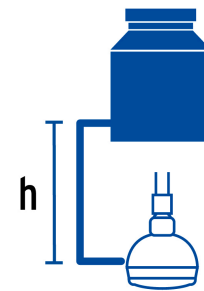

Refacciones

Código	Clave	Descripción
49256	R-500S	Regadera redonda de ABS 2-1/2" sin brazo, FOSET BASIC
49495	BCH-400	Brazo y chapetón plásticos para regadera, FOSET BASIC

Imágenes complementarias

Altura (h)	Presión		
	kPa	kgf / cm²	PSI
2 m	20	0.2	2.8
3 m	30	0.3	4.2
4 m	40	0.4	5.6