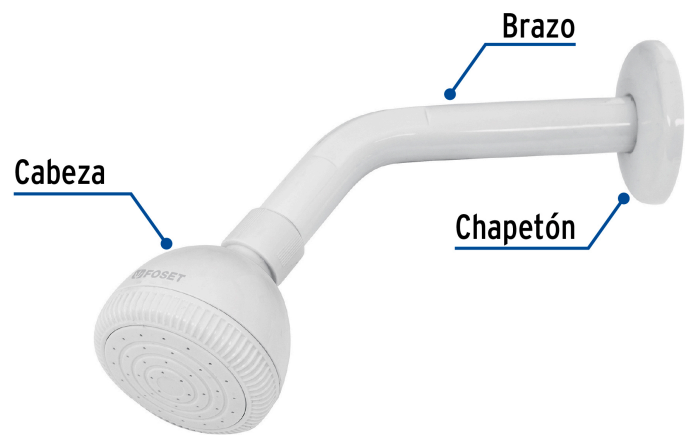

Refacciones

Código	Clave	Descripción
49256	R-500S	Regadera redonda de ABS 2-1/2" sin brazo, FOSET BASIC
49495	BCH-400	Brazo y chapetón plásticos para regadera, FOSET BASIC

Imágenes complementarias

Altura (h)	Presión		
	kPa	kgf / cm²	PSI
2 m	20	0.2	2.8
3 m	30	0.3	4.2
4 m	40	0.4	5.6