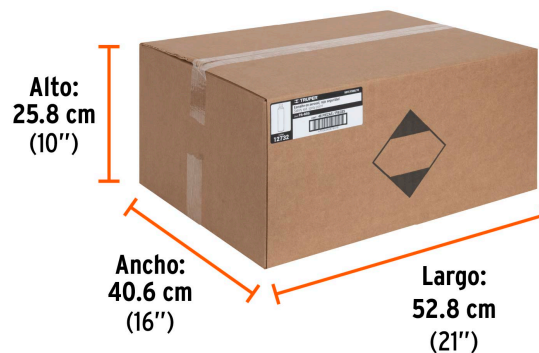

País de origen

Fabricado en México bajo las estrictas especificaciones de GRUPO TRUPER

Imágenes complementarias

EMPAQUE INDIVIDUAL

Peso: 0.4 kg (0.88 lb)

EMPAQUE INNER

Contiene: 4 piezas

Peso: 1.66 kg (3.66 lb)

EMPAQUE MASTER

Contiene: 12 inner (48 piezas)

Peso: 21.4 kg (47.18 lb)