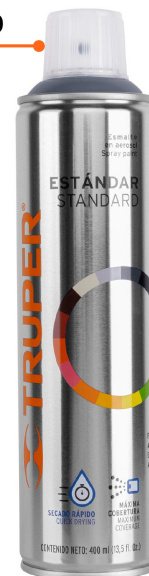

TRUPER

CÓDIGO: 12733 CLAVE: PA-GA

Pintura en aerosol, gris acero, bote esbelto, 400 ml

- Fácil aplicación y secado rápido
- Máxima cobertura, mejor adherencia, mayor rendimiento
- Libre de plomo
- Anticorrosión
- Para trabajos artísticos, manualidades y decorativos
- Ideal para metal, plásticos, madera, cerámica y más

**Certificaciones y garantías**

- Garantizado contra defectos de fabricación o mano de obra. La garantía se puede hacer válida con cualquier distribuidor de TRUPER

Especificaciones

En manos	Utilice guantes desechables de nitrilo modelos GU-861N y GU-861A marca Truper
Preparación de la superficie	La superficie a pintar debe estar limpia, seca, libre de polvo, grasa, óxido y restos de pintura
Color	Gris acero
Respiratoria	Utilice respirador desechable, modelo MAS-PLE marca Truper
Mezclado	Agite durante 2 minutos
Acabado	Brillante
Contenido neto	400 ml (13.5 fl Oz)
Ocular	Utilice lentes de seguridad, modelo LEN-ST-P marca Pretul
Método de aplicación	Rocíe a una distancia de 20 a 25 cm de la superficie con el envase en posición vertical
Porcentaje de sólidos	25% mínimo / 28% máximo
Precauciones de aplicación	Aplique en espacios con ventilación adecuada
Aplicación	Considere aplicar a una temperatura ambiente >10° C con una temperatura de superficie de 12 a 25° C y una humedad relativa de 50%. Aplique una mano sobre la superficie y deje secar 10 minutos antes de aplicar una segunda mano
Viscosidad	10 a 16 s (Copa Ford #4 a 25° C)
Rendimiento	1 m ² / lata
Tiempo de secado	10 minutos
Tiempo de curado	24 horas
Limpieza del equipo	Al terminar el trabajo, para limpiar la válvula, coloque el envase boca abajo y presione la válvula hasta que deje de salir esmalte

País de origen

Fabricado en China bajo las estrictas especificaciones de GRUPO TRUPER

Imágenes complementarias

Gris acero

Color aproximado. El tono puede variar de acuerdo a la superficie de aplicación

Tapa de plástico

Contiene: 12 inner (48 piezas)

Peso: 21.66 kg (47.75 lb)