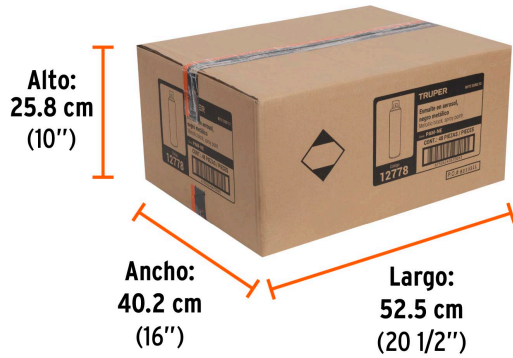

EMPAQUE INDIVIDUAL

Peso: 0.41 kg (0.9 lb)

EMPAQUE INNER

Contiene: 4 piezas

Peso: 1.72 kg (3.7 lb)

Imágenes complementarias

EMPAQUE MASTER

Contiene: 12 inner (48 piezas)

Peso: 21.62 kg (47.6 lb)