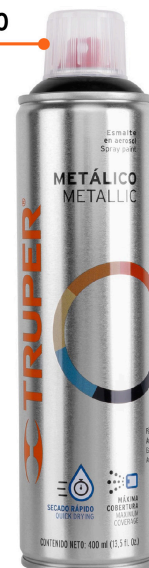

TRUPER

CÓDIGO: 12778 CLAVE: PAM-NE

Pintura en aerosol, negro metálico, bote esbelto, 400 ml

- Fácil aplicación y secado rápido
- Máxima cobertura, mejor adherencia, mayor rendimiento
- Libre de plomo
- Anticorrosión
- Para trabajos artísticos, manualidades y decorativos
- Ideal para metal, plásticos, madera, cerámica y más

Certificaciones y garantías

- Garantizado contra defectos de fabricación o mano de obra. La garantía se puede hacer válida con cualquier distribuidor de TRUPER

Especificaciones

En manos	Utilice guantes desechables de nitrilo modelos GU-861N y GU-861A marca Truper
Preparación de la superficie	La superficie a pintar debe estar limpia, seca, libre de polvo, grasa, óxido y restos de pintura
Color	Negro metálico
Respiratoria	Utilice respirador desechable, modelo MAS-PLE marca Truper
Mezclado	Agite durante 2 minutos
Acabado	Brillante
Contenido neto	400 ml (13.5 fl Oz)
Ocular	Utilice lentes de seguridad, modelo LEN-ST-P marca Pretul
Método de aplicación	Rocíe a una distancia de 20 a 25 cm de la superficie con el envase en posición vertical
Porcentaje de sólidos	23% mínimo / 27% máximo
Precauciones de aplicación	Aplique en espacios con ventilación adecuada
Aplicación	Considere aplicar a una temperatura ambiente >10° C con una temperatura de superficie de 12 a 25° C y una humedad relativa de 50%. Aplique una mano sobre la superficie y deje secar 10 minutos antes de aplicar una segunda mano
Viscosidad	10 a 15 s (Copa Ford #4)
Rendimiento	1 m ² / lata
Tiempo de secado	10 minutos
Tiempo de curado	24 horas
Limpieza del equipo	Al terminar el trabajo, para limpiar la válvula, coloque el envase boca abajo y presione la válvula hasta que deje de salir esmalte

País de origen

Fabricado en China bajo las estrictas especificaciones de GRUPO TRUPER

Imágenes complementarias

Metálica negro

Tapa de plástico

Recipiente metálico

Color aproximado. El tono puede variar de acuerdo a la superficie de aplicación

Peso: 21.62 kg (47.6 lb)