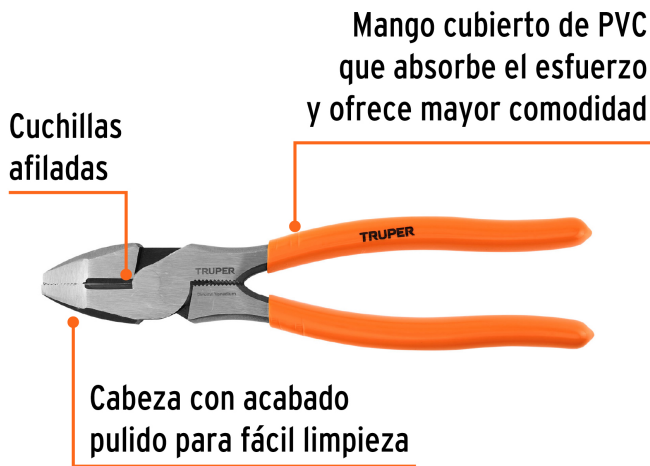

Imágenes complementarias