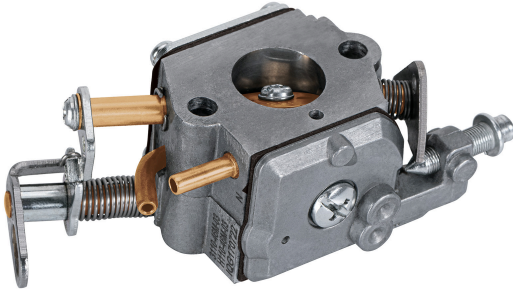

TRUPER

CÓDIGO: 103275 CLAVE: CB-MOT-38

**Carburador p/motosierra a gasolina MOT-3814/3816/3818,TRUPER**

- Para motosierras modelos MOT-3814, MOT-3816 y MOT-3818 marca Truper®

**Certificaciones y garantías**

- Garantizado contra defectos de fabricación o mano de obra. La garantía se puede hacer válida con cualquier distribuidor de TRUPER

**Especificaciones**

Empaque individual	Caja
Inner	6
Master	36
Pallet	2592