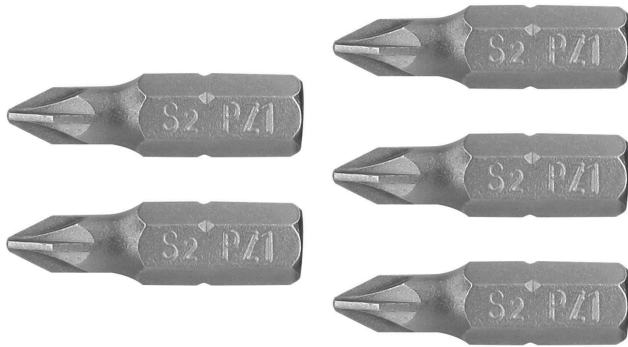

TRUPER *expert*

CÓDIGO: 12156    CLAVE: PUDE-2101

**Estuche con 5 puntas pozidriv PZ1 largo 1", TRUPER EXPERT**

- Fabricadas en acero S2, 2X más resistentes al desgaste que las de acero al cromo vanadio
- Maquinado para un ajuste preciso
- Ideal para taladro, desarmador eléctrico o manual
- Estuche reutilizable

Pozidriv

Zanco

**Certificaciones y garantías**

- Exceden la norma: ASME B107.600

**Especificaciones**

Contenido	5 puntas
Punta	Pozidriv #1
Largo	1" (25 mm)
Zanco	1/4" (6.5 mm)
Empaque individual	Estuche
Inner	6
Master	72
Pallet	8640

**País de origen****Fabricado en China bajo las estrictas especificaciones de GRUPO TRUPER**

Imágenes complementarias

Estuche reutilizable

EMPAQUE INDIVIDUAL

Peso: 0.03 kg (0.07 lb)

Imágenes complementarias