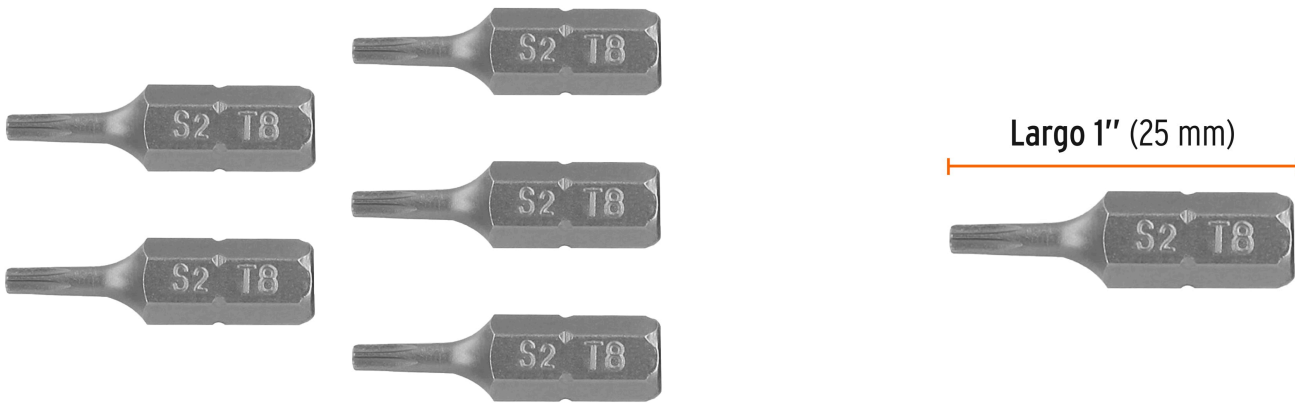

Datos de Empaque (Medidas y pesos aproximados)

Empaque Individual

Medidas: Alto: 6.4 cm (2 1/2") Ancho: 2.4 cm (1") Largo: 5.1 cm (2") **Peso:** 0.03 kg (0.07 lb)

Inner

Medidas: Alto: 6.1 cm (2 1/2") Ancho: 7.3 cm (2 3/4") Largo: 12.5 cm (5")
Peso: 0.21 kg (0.46 lb)

Master

Medidas: Alto: 21 cm (8 1/4") Ancho: 16.7 cm (6 1/2") Largo: 27 cm (10 3/4") **Peso:** 2.76 kg (6.08 lb)

Imágenes complementarias