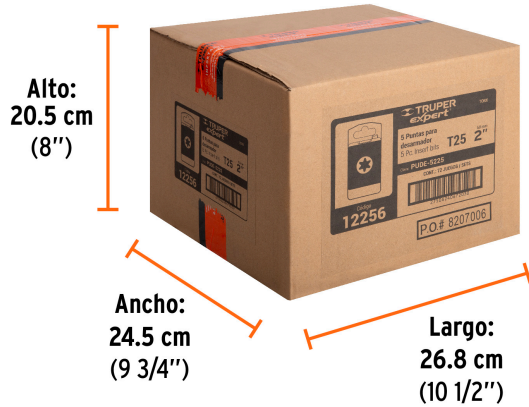

País de origen**Fabricado en China bajo las estrictas especificaciones de GRUPO TRUPER**

Datos de Empaque (Medidas y pesos aproximados)

Empaque Individual

Medidas: Alto: 10.5 cm (4 1/4") Ancho: 2.4 cm (1") Largo: 5.1 cm (2") **Peso:** 0.07 kg (0.15 lb)

Inner

Medidas: Alto: 6 cm (2 1/4") Ancho: 11.3 cm (4 1/2") Largo: 12.5 cm (5")
Peso: 0.48 kg (1.06 lb)

Master

Medidas: Alto: 20.5 cm (8") Ancho: 24.5 cm (9 3/4") Largo: 26.8 cm (10 1/2") **Peso:** 6.06 kg (13.36 lb)

Imágenes complementarias

Largo 2" (50 mm)

Estuche reutilizable

Imágenes complementarias

EMPAQUE INDIVIDUAL

Peso: 0.07 kg (0.15 lb)

EMPAQUE INNER

Contiene: 6 piezas

Peso: 0.48 kg (1.06 lb)

EMPAQUE MASTER

Contiene: 12 inner (72 piezas)

Peso: 6.06 kg (13.36 lb)