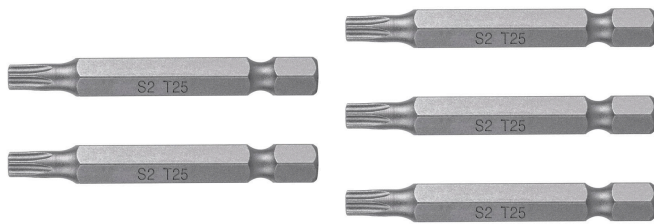

Datos de Empaque (Medidas y pesos aproximados)

Empaque Individual

Medidas: Alto: 10.5 cm (4 1/4") Ancho: 2.4 cm (1") Largo: 5.1 cm (2") **Peso:** 0.07 kg (0.15 lb)

Inner

Medidas: Alto: 6 cm (2 1/4") Ancho: 11.3 cm (4 1/2") Largo: 12.5 cm (5")
Peso: 0.48 kg (1.06 lb)

Master

Medidas: Alto: 20.5 cm (8") Ancho: 24.5 cm (9 3/4") Largo: 26.8 cm (10 1/2") **Peso:** 6.06 kg (13.36 lb)

Imágenes complementarias