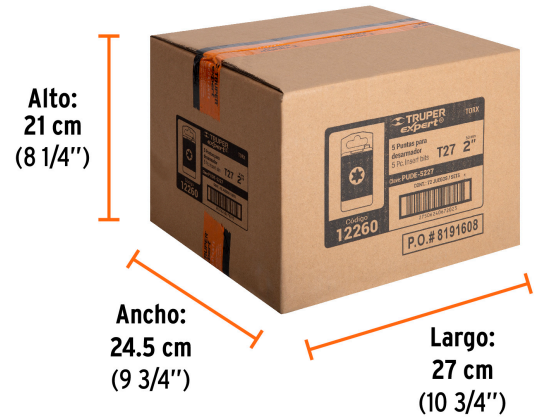

País de origen**Fabricado en China bajo las estrictas especificaciones de GRUPO TRUPER**

Datos de Empaque (Medidas y pesos aproximados)

Empaque Individual

Medidas: Alto: 10.5 cm (4 1/4") Ancho: 2.4 cm (1") Largo: 5.1 cm (2") **Peso:** 0.07 kg (0.15 lb)

Inner

Medidas: Alto: 6 cm (2 1/4") Ancho: 11.3 cm (4 1/2") Largo: 12.5 cm (5") **Peso:** 0.49 kg (1.08 lb)

Master

Medidas: Alto: 21 cm (8 1/4") Ancho: 24.5 cm (9 3/4") Largo: 27 cm (10 3/4") **Peso:** 6.14 kg (13.54 lb)

Imágenes complementarias

Estuche reutilizable

EMPAQUE INDIVIDUAL

Imágenes complementarias

EMPAQUE INNER

Contiene: 6 piezas

Peso: 0.49 kg (1.08 lb)

EMPAQUE MASTER

Contiene: 12 inner (72 piezas)

Peso: 6.14 kg (13.54 lb)