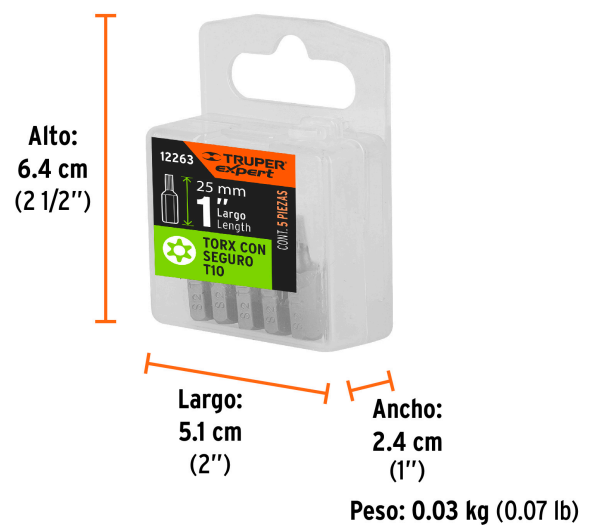

### Especificaciones

Contenido	5 puntas
Punta	T10
Largo	1" (25 mm)
Zanco	1/4" (6.5 mm)
Empaque individual	Estuche
Inner	6
Máster	72
Pallet	9360

### País de origen

Fabricado en China bajo las estrictas especificaciones de GRUPO TRUPER

**Datos de Empaque (Medidas y pesos aproximados)**

**Empaque Individual**

**Medidas:** Alto: 6.4 cm (2 1/2") Ancho: 2.4 cm (1") Largo: 5.1 cm (2") **Peso:** 0.03 kg (0.07 lb)

**Inner**

**Medidas:** Alto: 6 cm (2 1/4") Ancho: 7.2 cm (2 3/4") Largo: 12.8 cm (5") **Peso:** 0.22 kg (0.49 lb)

**Master**

**Medidas:** Alto: 20.3 cm (8") Ancho: 16.8 cm (6 1/2") Largo: 27 cm (10 3/4") **Peso:** 2.8 kg (6.17 lb)

## Imágenes complementarias

**EMPAQUE INNER**

Contiene: 6 piezas

Peso: 0.22 kg (0.49 lb)

**EMPAQUE MASTER**

Contiene: 12 inner (72 piezas)

Peso: 2.8 kg (6.17 lb)