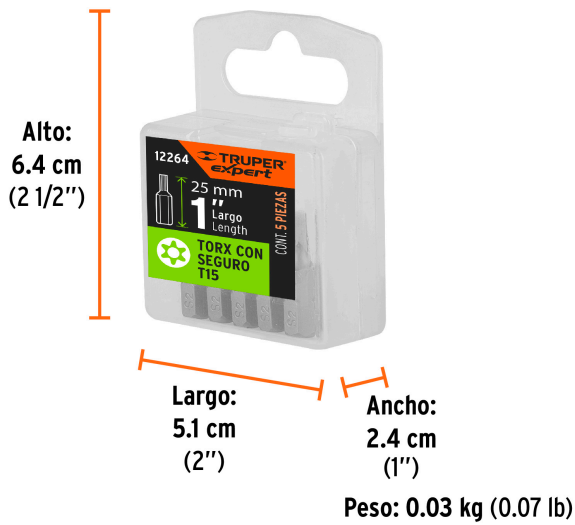

Torx con seguro

Zanco

Certificaciones y garantías

- Exceden la norma: ASME B107.600

Especificaciones

Contenido	5 puntas
Punta	T15
Largo	1" (25 mm)
Zanco	1/4" (6.5 mm)
Empaque individual	Estuche
Inner	6
Master	72
Pallet	8640

País de origen

Fabricado en China bajo las estrictas especificaciones de GRUPO TRUPER

Datos de Empaque (Medidas y pesos aproximados)

Empaque Individual

Medidas: Alto: 6.4 cm (2 1/2") Ancho: 2.4 cm (1") Largo: 5.1 cm (2") **Peso:** 0.03 kg (0.07 lb)

Inner

Medidas: Alto: 5.8 cm (2 1/4") Ancho: 7.3 cm (2 3/4") Largo: 12.5 cm (5")
Peso: 0.22 kg (0.49 lb)

Master

Medidas: Alto: 20.5 cm (8") Ancho: 16.7 cm (6 1/2") Largo: 27 cm (10 3/4")
Peso: 2.84 kg (6.26 lb)

Imágenes complementarias

Estuche reutilizable

Imágenes complementarias

EMPAQUE INDIVIDUAL

EMPAQUE INNER

EMPAQUE MASTER