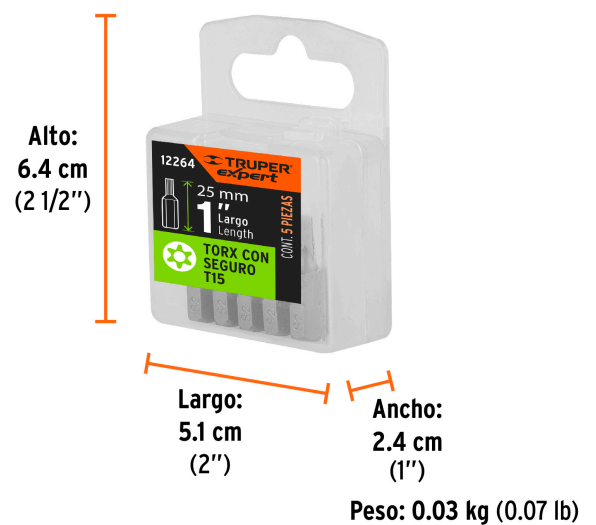

### Especificaciones

Contenido	5 puntas
Punta	T15
Largo	1" (25 mm)
Zanco	1/4" (6.5 mm)
Empaque individual	Estuche
Inner	6
Máster	72
Pallet	8640

### País de origen

Fabricado en China bajo las estrictas especificaciones de GRUPO TRUPER

**Datos de Empaque (Medidas y pesos aproximados)**

**Empaque Individual**

**Medidas:** Alto: 6.4 cm (2 1/2") Ancho: 2.4 cm (1") Largo: 5.1 cm (2") **Peso:** 0.03 kg (0.07 lb)

**Inner**

**Medidas:** Alto: 5.8 cm (2 1/4") Ancho: 7.3 cm (2 3/4") Largo: 12.5 cm (5") **Peso:** 0.22 kg (0.49 lb)

**Master**

**Medidas:** Alto: 20.5 cm (8") Ancho: 16.7 cm (6 1/2") Largo: 27 cm (10 3/4") **Peso:** 2.84 kg (6.26 lb)

## Imágenes complementarias

**EMPAQUE INNER**

Contiene: 6 piezas

Peso: 0.22 kg (0.49 lb)

**EMPAQUE MASTER**

Contiene: 12 inner (72 piezas)

Peso: 2.84 kg (6.26 lb)