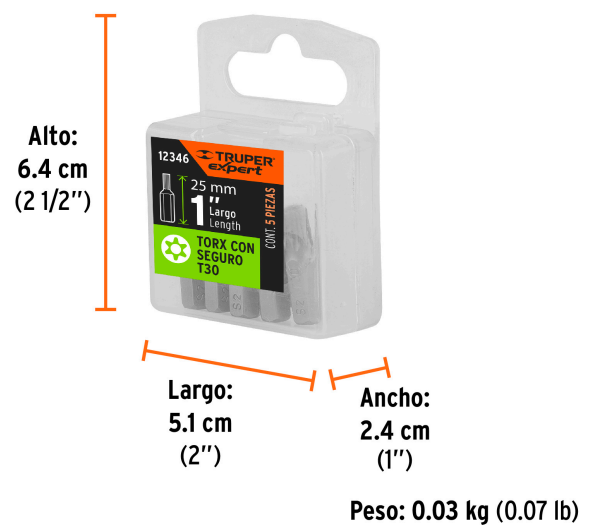

Torx con seguro

Zanco

Certificaciones y garantías

- Exceden la norma: ASME B107.600

Especificaciones

Contenido	5 puntas
Punta	T30
Largo	1" (25 mm)
Zanco	1/4" (6.5 mm)
Empaque individual	Estuche
Inner	6
Máster	72
Pallet	8640

País de origen

Fabricado en China bajo las estrictas especificaciones de GRUPO TRUPER

Datos de Empaque (Medidas y pesos aproximados)

Empaque Individual

Medidas: Alto: 6.4 cm (2 1/2") Ancho: 2.4 cm (1") Largo: 5.1 cm (2") **Peso:** 0.03 kg (0.07 lb)

Inner

Medidas: Alto: 6.2 cm (2 1/2") Ancho: 7.3 cm (2 3/4") Largo: 12.7 cm (5") **Peso:** 0.25 kg (0.55 lb)

Master

Medidas: Alto: 21.2 cm (8 1/4") Ancho: 17 cm (6 3/4") Largo: 27 cm (10 3/4") **Peso:** 3.18 kg (7.01 lb)

Imágenes complementarias

Estuche reutilizable

EMPAQUE INDIVIDUAL

Imágenes complementarias

EMPAQUE INNER

Contiene: 6 piezas

Peso: 0.25 kg (0.55 lb)

EMPAQUE MASTER