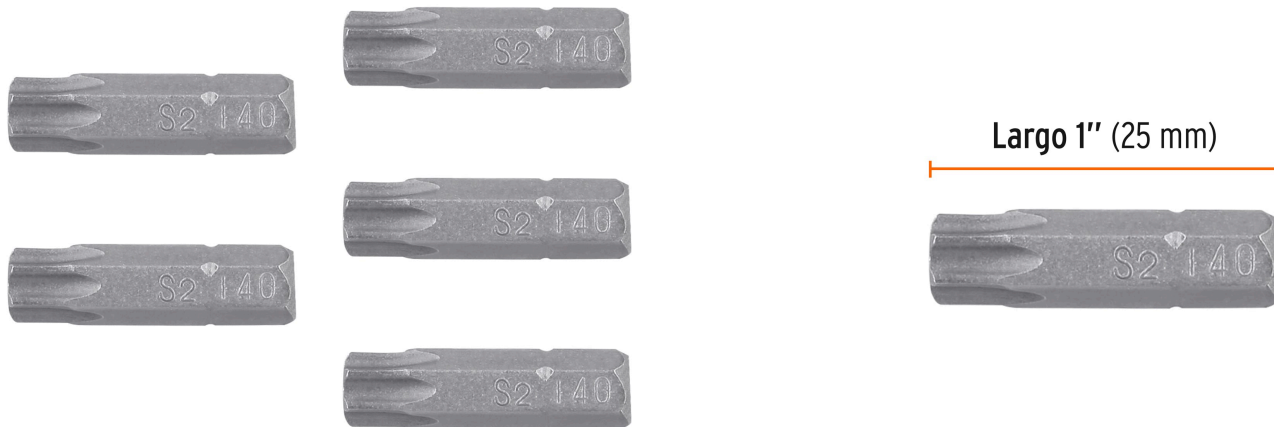

Datos de Empaque (Medidas y pesos aproximados)

Empaque Individual

Medidas: Alto: 6.4 cm (2 1/2") Ancho: 2.4 cm (1") Largo: 5.1 cm (2") **Peso:** 0.04 kg (0.09 lb)

Inner

Medidas: Alto: 5.8 cm (2 1/4") Ancho: 7.4 cm (3") Largo: 12.5 cm (5") **Peso:** 0.26 kg (0.57 lb)

Master

Medidas: Alto: 20.2 cm (8") Ancho: 17 cm (6 3/4") Largo: 27 cm (10 3/4") **Peso:** 3.32 kg (7.32 lb)

Imágenes complementarias