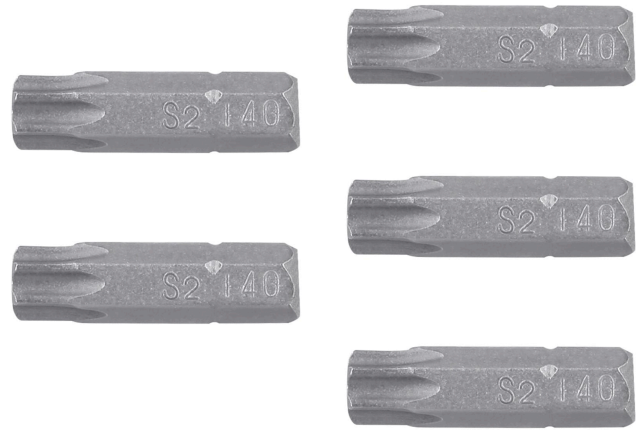

## Estuche con 5 puntas torx T40 con seguro largo 1", EXPERT

- Fabricadas en acero S2, 2X más resistentes al desgaste que las de acero al cromo vanadio
- Maquinado para un ajuste preciso
- Ideal para taladro, desarmador eléctrico o manual
- Estuche reutilizable

### Especificaciones

Contenido	5 puntas
Punta	T40
Largo	1" (25 mm)
Zanco	1/4" (6.5 mm)
Empaque individual	Estuche
Inner	6
Máster	72
Pallet	9360

### País de origen

Fabricado en China bajo las estrictas especificaciones de GRUPO TRUPER

**Datos de Empaque (Medidas y pesos aproximados)**

<b>Empaque Individual</b>	<b>Medidas:</b> Alto: 6.4 cm (2 1/2") Ancho: 2.4 cm (1") Largo: 5.1 cm (2") <b>Peso:</b> 0.04 kg (0.09 lb)
<b>Inner</b>	<b>Medidas:</b> Alto: 5.8 cm (2 1/4") Ancho: 7.4 cm (3") Largo: 12.5 cm (5") <b>Peso:</b> 0.26 kg (0.57 lb)
<b>Master</b>	<b>Medidas:</b> Alto: 20.2 cm (8") Ancho: 17 cm (6 3/4") Largo: 27 cm (10 3/4") <b>Peso:</b> 3.32 kg (7.32 lb)

**Imágenes complementarias**

**Estuche reutilizable**

**EMPAQUE INDIVIDUAL**

**EMPAQUE INNER**

Imágenes complementarias

EMPAQUE MASTER

Contiene: 12 inner (72 piezas)

Peso: 3.32 kg (7.32 lb)