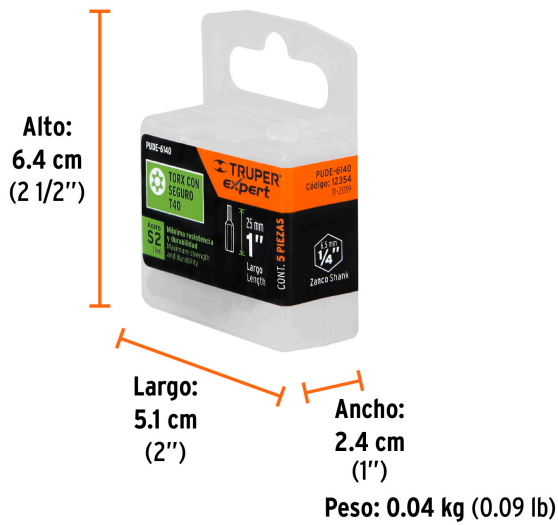

Certificaciones y garantías

- Exceden la norma: ASME B107.600

Especificaciones

Contenido	5 puntas
Punta	T40
Largo	1" (25 mm)
Zanco	1/4" (6.5 mm)
Empaque individual	Estuche
Inner	6
Master	72
Pallet	9360

País de origen

Fabricado en China bajo las estrictas especificaciones de GRUPO TRUPER

Datos de Empaque (Medidas y pesos aproximados)

Empaque Individual

Medidas: Alto: 6.4 cm (2 1/2") Ancho: 2.4 cm (1") Largo: 5.1 cm (2") **Peso:** 0.04 kg (0.09 lb)

Inner

Medidas: Alto: 5.8 cm (2 1/4") Ancho: 7.4 cm (3") Largo: 12.5 cm (5") **Peso:** 0.26 kg (0.57 lb)

Master

Medidas: Alto: 20.2 cm (8") Ancho: 17 cm (6 3/4") Largo: 27 cm (10 3/4") **Peso:** 3.32 kg (7.32 lb)

Imágenes complementarias

Estuche reutilizable

Imágenes complementarias

EMPAQUE INDIVIDUAL

EMPAQUE INNER

EMPAQUE MASTER