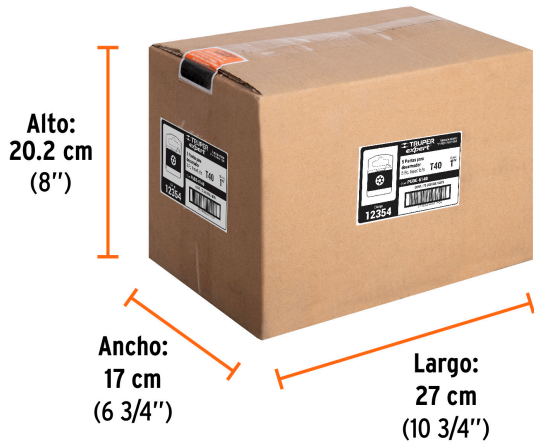

### País de origen

Fabricado en China bajo las estrictas especificaciones de GRUPO TRUPER

**Datos de Empaque (Medidas y pesos aproximados)**

<b>Empaque Individual</b>	<b>Medidas:</b> Alto: 6.4 cm (2 1/2") Ancho: 2.4 cm (1") Largo: 5.1 cm (2") <b>Peso:</b> 0.04 kg (0.09 lb)
<b>Inner</b>	<b>Medidas:</b> Alto: 5.8 cm (2 1/4") Ancho: 7.4 cm (3") Largo: 12.5 cm (5") <b>Peso:</b> 0.26 kg (0.57 lb)
<b>Master</b>	<b>Medidas:</b> Alto: 20.2 cm (8") Ancho: 17 cm (6 3/4") Largo: 27 cm (10 3/4") <b>Peso:</b> 3.32 kg (7.32 lb)

**Imágenes complementarias**

**Estuche reutilizable**

**EMPAQUE INDIVIDUAL**

**EMPAQUE INNER**

Imágenes complementarias

EMPAQUE MASTER

Contiene: 12 inner (72 piezas)

Peso: 3.32 kg (7.32 lb)