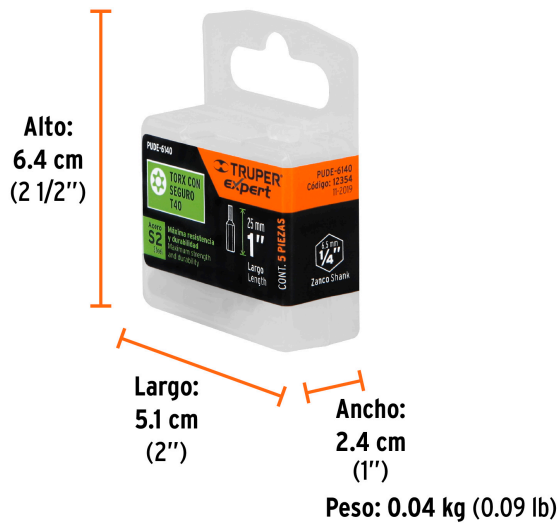

Torx con seguro

Zanco

Certificaciones y garantías

- Exceden la norma: ASME B107.600

Especificaciones

Contenido	5 puntas
Punta	T40
Largo	1" (25 mm)
Zanco	1/4" (6.5 mm)
Empaque individual	Estuche
Inner	6
Master	72
Pallet	9360

País de origen

Fabricado en China bajo las estrictas especificaciones de GRUPO TRUPER

Datos de Empaque (Medidas y pesos aproximados)

Empaque Individual

Medidas: Alto: 6.4 cm (2 1/2") Ancho: 2.4 cm (1") Largo: 5.1 cm (2") **Peso:** 0.04 kg (0.09 lb)

Inner

Medidas: Alto: 5.8 cm (2 1/4") Ancho: 7.4 cm (3") Largo: 12.5 cm (5") **Peso:** 0.26 kg (0.57 lb)

Master

Medidas: Alto: 20.2 cm (8") Ancho: 17 cm (6 3/4") Largo: 27 cm (10 3/4") **Peso:** 3.32 kg (7.32 lb)

Imágenes complementarias

Estuche reutilizable

Imágenes complementarias

EMPAQUE INDIVIDUAL

EMPAQUE INNER

EMPAQUE MASTER