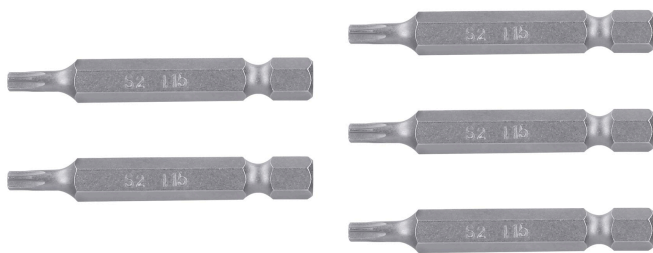

Datos de Empaque (Medidas y pesos aproximados)

Empaque Individual

Medidas: Alto: 10.5 cm (4 1/4") Ancho: 2.4 cm (1") Largo: 5.1 cm (2") **Peso:** 0.07 kg (0.15 lb)

Inner

Medidas: Alto: 5.8 cm (2 1/4") Ancho: 11.5 cm (4 1/2") Largo: 12.5 cm (5") **Peso:** 0.47 kg (1.04 lb)

Master

Medidas: Alto: 20.3 cm (8") Ancho: 25 cm (9 3/4") Largo: 27 cm (10 3/4") **Peso:** 5.96 kg (13.14 lb)

Imágenes complementarias