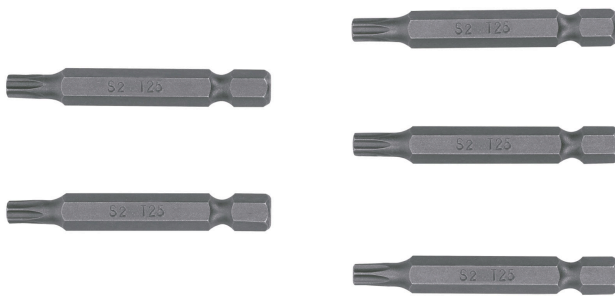

TRUPER *expert*

CÓDIGO: 12400 CLAVE: PUDE-6225

Estuche con 5 puntas torx T25 con seguro largo 2", EXPERT

- Fabricadas en acero S2, 2X más resistentes al desgaste que las de acero al cromo vanadio
- Maquinado para un ajuste preciso
- Ideal para taladro, desarmador eléctrico o manual
- Estuche reutilizable

Certificaciones y garantías

- Exceden la norma: ASME B107.600

Especificaciones

Contenido	5 puntas
Punta	T25
Largo	2" (50 mm)
Zanco	1/4" (6.5 mm)
Empaque individual	Estuche
Inner	6
Master	72
Pallet	5760

País de origen

Inner

Medidas: Alto: 6.2 cm (2 1/2") Ancho: 11.3 cm (4 1/2") Largo: 12.5 cm (5") **Peso:** 0.48 kg (1.06 lb)

Master

Medidas: Alto: 21.2 cm (8 1/4") Ancho: 25 cm (9 3/4") Largo: 27 cm (10 3/4") **Peso:** 6.06 kg (13.36 lb)

Imágenes complementarias

Largo 2" (50 mm)

**Estuche
reutilizable**

Torx con seguro

Imágenes complementarias