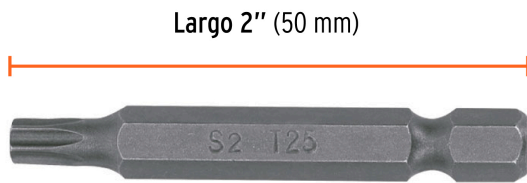

Datos de Empaque (Medidas y pesos aproximados)

Empaque Individual

Medidas: Alto: 10.5 cm (4 1/4") Ancho: 2.4 cm (1") Largo: 5.1 cm (2") **Peso:** 0.07 kg (0.15 lb)

Inner

Medidas: Alto: 6.2 cm (2 1/2") Ancho: 11.3 cm (4 1/2") Largo: 12.5 cm (5") **Peso:** 0.48 kg (1.06 lb)

Master

Medidas: Alto: 21.2 cm (8 1/4") Ancho: 25 cm (9 3/4") Largo: 27 cm (10 3/4") **Peso:** 6.06 kg (13.36 lb)

Imágenes complementarias

Estuche reutilizable

Torx con seguro