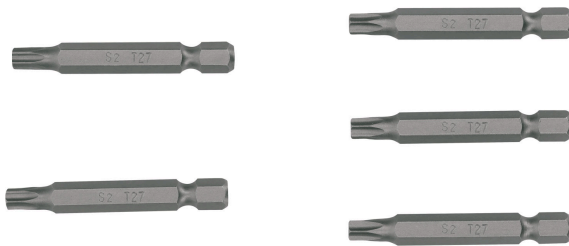

Datos de Empaque (Medidas y pesos aproximados)

Empaque Individual

Medidas: Alto: 10.5 cm (4 1/4") Ancho: 2.4 cm (1") Largo: 5.1 cm (2") **Peso:** 0.07 kg (0.15 lb)

Inner

Medidas: Alto: 6.2 cm (2 1/2") Ancho: 11.2 cm (4 1/2") Largo: 12.5 cm (5") **Peso:** 0.49 kg (1.08 lb)

Master

Medidas: Alto: 21.3 cm (8 1/2") Ancho: 25 cm (9 3/4") Largo: 26.5 cm (10 1/2") **Peso:** 6.14 kg (13.54 lb)

Imágenes complementarias