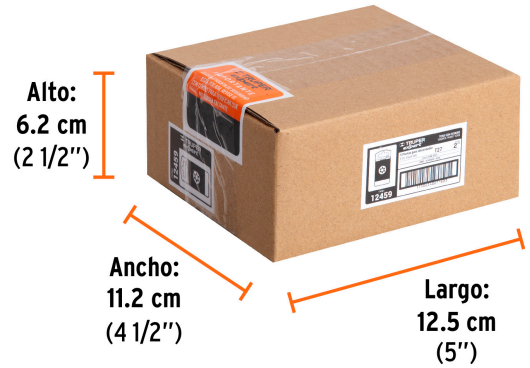

Fabricado en China bajo las estrictas especificaciones de GRUPO TRUPER

Datos de Empaque (Medidas y pesos aproximados)

Empaque Individual

Medidas: Alto: 10.5 cm (4 1/4") Ancho: 2.4 cm (1") Largo: 5.1 cm (2") **Peso:** 0.07 kg (0.15 lb)

Inner

Medidas: Alto: 6.2 cm (2 1/2") Ancho: 11.2 cm (4 1/2") Largo: 12.5 cm (5") **Peso:** 0.49 kg (1.08 lb)

Master

Medidas: Alto: 21.3 cm (8 1/2") Ancho: 25 cm (9 3/4") Largo: 26.5 cm (10 1/2") **Peso:** 6.14 kg (13.54 lb)

Imágenes complementarias

Largo 2" (50 mm)

Estuche reutilizable

Imágenes complementarias

EMPAQUE INDIVIDUAL

Peso: 0.07 kg (0.15 lb)

EMPAQUE INNER

Contiene: 6 piezas

Peso: 0.49 kg (1.08 lb)

EMPAQUE MASTER

Contiene: 12 inner (72 piezas)

Peso: 6.14 kg (13.54 lb)