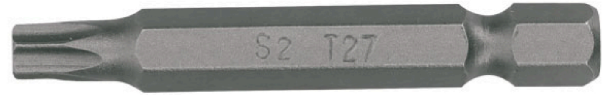

TRUPER *expert*

CÓDIGO: 12459 CLAVE: PUDE-6227

Estuche con 5 puntas torx T27 con seguro largo 2", EXPERT

- Fabricadas en acero S2, 2X más resistentes al desgaste que las de acero al cromo vanadio
- Maquinado para un ajuste preciso
- Ideal para taladro, desarmador eléctrico o manual
- Estuche reutilizable

Inner

Medidas: Alto: 6.2 cm (2 1/2") Ancho: 11.2 cm (4 1/2") Largo: 12.5 cm (5") **Peso:** 0.49 kg (1.08 lb)

Master

Medidas: Alto: 21.3 cm (8 1/2") Ancho: 25 cm (9 3/4") Largo: 26.5 cm (10 1/2") **Peso:** 6.14 kg (13.54 lb)

Imágenes complementarias

Largo 2" (50 mm)

Estuche reutilizable

Imágenes complementarias

EMPAQUE INDIVIDUAL

Peso: 0.07 kg (0.15 lb)

EMPAQUE INNER

Contiene: 6 piezas