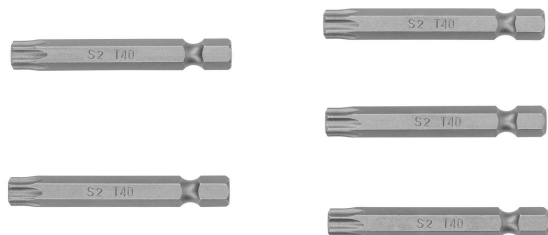

TRUPER *expert*

CÓDIGO: 12485 CLAVE: PUDE-6240

Estuche con 5 puntas torx T40 con seguro largo 2", EXPERT

- Fabricadas en acero S2, 2X más resistentes al desgaste que las de acero al cromo vanadio
- Maquinado para un ajuste preciso
- Ideal para taladro, desarmador eléctrico o manual
- Estuche reutilizable

Zanco

Torx con seguro

Torx con seguro

Certificaciones y garantías

- Exceden la norma: ASME B107.600

Especificaciones

Contenido	5 puntas
Punta	T40
Largo	2" (50 mm)
Zanco	1/4" (6.5 mm)
Empaque individual	Estuche
Inner	6
Master	72
Pallet	5760

País de origen

Fabricado en China bajo las estrictas especificaciones de GRUPO TRUPER

Datos de Empaque (Medidas y pesos aproximados)

Empaque Individual

Medidas: Alto: 10.5 cm (4 1/4") Ancho: 2.4 cm (1") Largo: 5.1 cm (2") **Peso:** 0.08 kg (0.18 lb)

Inner

Medidas: Alto: 6.2 cm (2 1/2") Ancho: 11.3 cm (4 1/2") Largo: 12.5 cm (5") **Peso:** 0.51 kg (1.12 lb)

Master

Medidas: Alto: 21.2 cm (8 1/4") Ancho: 25 cm (9 3/4") Largo: 27 cm (10 3/4") **Peso:** 6.36 kg (14.02 lb)