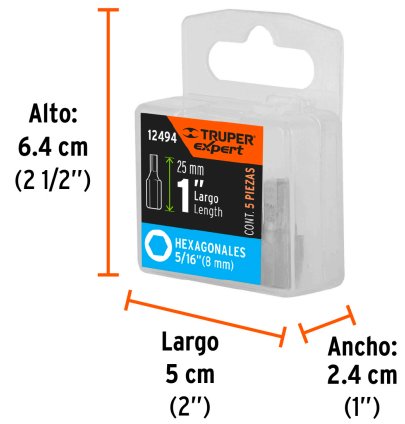

TRUPER *expert*

CÓDIGO: 12494 CLAVE: PUDE-7131

Estuche con 5 puntas hexagonales de 5/16mm largo 1", EXPERT

- Fabricadas en acero S2, 2X más resistentes al desgaste que las de acero al cromo vanadio
- Maquinado para un ajuste preciso
- Ideal para taladro, desarmador eléctrico o manual
- Estuche reutilizable

**Certificaciones y garantías**

- Garantizado contra defectos de fabricación o mano de obra. La garantía se puede hacer válida con cualquier distribuidor de TRUPER

Especificaciones

Contenido	5 puntas
Punta	5/16" (8 mm)
Largo	1" (25 mm)
Zanco	1/4" (6.5 mm)
Empaque individual	Estuche
Inner	6
Master	72
Pallet	8640

País de origen**Fabricado en China bajo las estrictas especificaciones de GRUPO TRUPER**

Imágenes complementarias

Estuche reutilizable

EMPAQUE INDIVIDUAL

Peso: 0.05 kg (0.11 lb)

Imágenes complementarias

EMPAQUE INNER

Contiene: 6 piezas

Peso: 0.34 kg (0.75 lb)

EMPAQUE MASTER

Contiene: 12 inner (72 piezas)

Peso: 4.26 kg (9.39 lb)