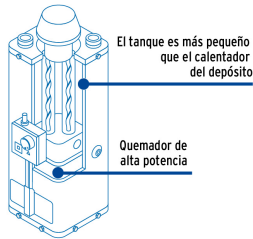

De paso
Encienden de forma automática a través de un piloto.