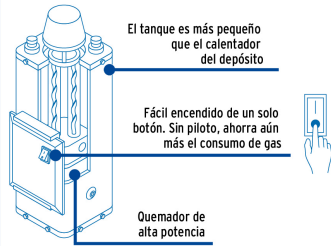

País de origen

Fabricado en México bajo las estrictas especificaciones de GRUPO TRUPER

Imágenes complementarias

De paso (rápida recuperación)

- Tanque de almacenamiento con menor capacidad de agua.
- Ideales para cualquier clima, aun en los días más fríos.
- Agua caliente hasta 67° C.
- Brindan un flujo continuo e ilimitado.

HASTA **35%** AHORRO DE GAS
Contra un calentador de depósito tradicional

De paso
Encienden de forma automática a través de un piloto.

De paso encendido electrónico

Servicios simultáneos	Capacidad
1	6 L/min