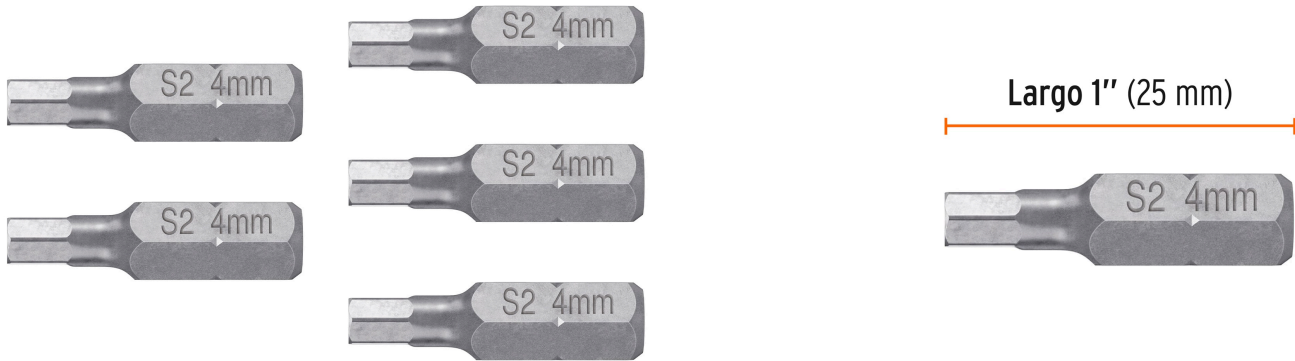

Imágenes complementarias