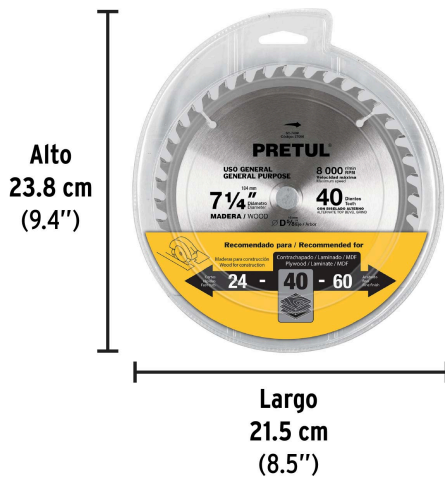

PRETUL

CÓDIGO: 27056 CLAVE: ST-740P

Disco sierra 7-1/4" p/madera, 40 dientes centro 5/8", PRETUL

- 40 dientes de carburo de tungsteno para uso general
- ATB (Alternate-Top Bevel) Biselado alterno: La sierra alterna un diente hacia la derecha y otro a la izquierda

**Certificaciones y garantías**

- Garantizado contra defectos de fabricación o mano de obra. La garantía se puede hacer válida con cualquier distribuidor de TRUPER

Especificaciones

Diámetro exterior	7 1/4" (184 mm)
Diámetro interior	5/8" (16 mm)
Velocidad máxima	8,000 rpm
Número de dientes	40
Empaque individual	Blíster
Inner	3
Master	12
Pallet	1728

País de origen**Fabricado en China bajo las estrictas especificaciones de GRUPO TRUPER**

Imágenes complementarias

Biselado alterno:
El disco alterna un diente hacia la derecha y otro a la izquierda

Diámetro exterior
7 1/4" (184 mm)

Diámetro interior
5/8" (16 mm)

EMPAQUE INDIVIDUAL

Peso: 0.28 kg (0.6 lb)

EMPAQUE INNER

Contiene: 3 piezas

Peso: 0.92 kg (2 lb)

Imágenes complementarias

EMPAQUE MÁSTER