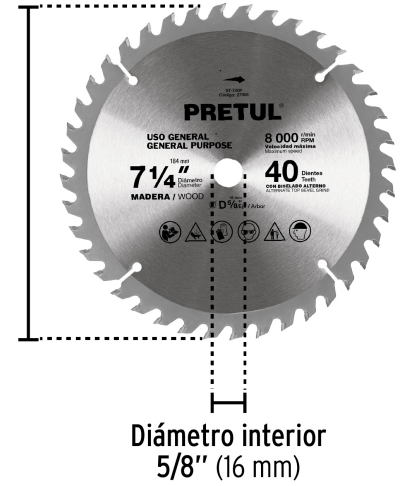

PRETUL

CÓDIGO: 27056 CLAVE: ST-740P

Disco sierra 7-1/4" p/madera, 40 dientes centro 5/8", PRETUL

- 40 dientes de carburo de tungsteno para uso general
- ATB (Alternate-Top Bevel) Biselado alterno: La sierra alterna un diente hacia la derecha y otro a la izquierda

**Certificaciones y garantías**

- Garantizado contra defectos de fabricación o mano de obra. La garantía se puede hacer válida con cualquier distribuidor de TRUPER

Especificaciones

Diámetro exterior	7 1/4" (184 mm)
Diámetro interior	5/8" (16 mm)
Velocidad máxima	8,000 rpm
Número de dientes	40
Empaque individual	Blíster
Inner	3
Master	12
Pallet	1728

País de origen**Fabricado en China bajo las estrictas especificaciones de GRUPO TRUPER**

Imágenes complementarias

Biselado alterno:
El disco alterna un diente hacia la derecha y otro a la izquierda

Diámetro exterior
7 1/4" (184 mm)

Diámetro interior
5/8" (16 mm)

EMPAQUE INDIVIDUAL

Peso: 0.28 kg (0.6 lb)

EMPAQUE INNER

Contiene: 3 piezas

Peso: 0.92 kg (2 lb)

Imágenes complementarias

EMPAQUE MÁSTER