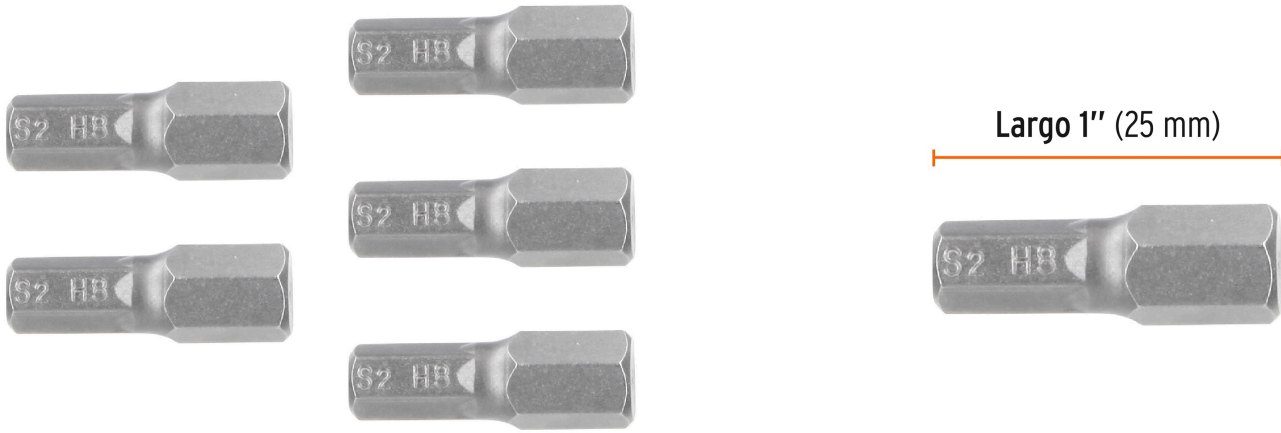

Imágenes complementarias