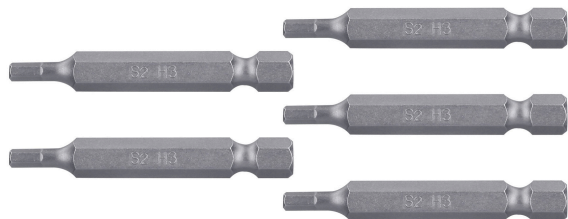

TRUPER *expert*

CÓDIGO: 12692 CLAVE: PUDE-7203

Estuche con 5 puntas hexagonales de 3 mm largo 2", EXPERT

- Fabricadas en acero S2, 2X más resistentes al desgaste que las de acero al cromo vanadio
- Maquinado para un ajuste preciso
- Ideal para taladro, desarmador eléctrico o manual
- Estuche reutilizable

Certificaciones y garantías

- Garantizado contra defectos de fabricación o mano de obra. La garantía se puede hacer válida con cualquier distribuidor de TRUPER

Especificaciones

Contenido	5 puntas
Punta	3 mm
Largo	2" (50 mm)
Zanco	1/4" (6.5 mm)
Empaque individual	Estuche
Inner	6
Master	72
Pallet	5760

País de origen

Fabricado en China bajo las estrictas especificaciones de GRUPO TRUPER

Imágenes complementarias

Largo 2" (50 mm)

12692
TRUPER expert
5 Puntas para desarmador
5 Insert bits
HEXAGONALES 3 mm
50 mm
2" Largo
CONTIENE 5 PIEZAS