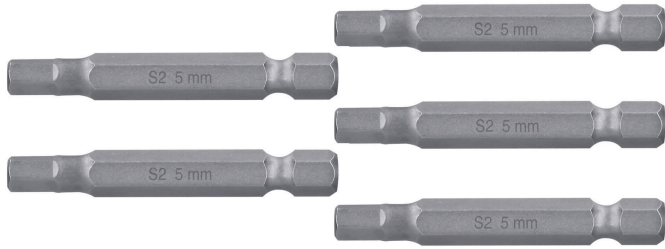

TRUPER *expert*

CÓDIGO: 12699 CLAVE: PUDE-7205

**Estuche con 5 puntas hexagonales de 5 mm largo 2", EXPERT**

- Fabricadas en acero S2, 2X más resistentes al desgaste que las de acero al cromo vanadio
- Maquinado para un ajuste preciso
- Ideal para taladro, desarmador eléctrico o manual
- Estuche reutilizable

Zanco

Hexagonal

**Certificaciones y garantías**

- Garantizado contra defectos de fabricación o mano de obra. La garantía se puede hacer válida con cualquier distribuidor de TRUPER

**Especificaciones**

Contenido	5 puntas
Punta	5 mm
Largo	2" (50 mm)
Zanco	1/4" (6.5 mm)
Empaque individual	Estuche
Inner	6
Master	72
Pallet	5760

**País de origen****Fabricado en China bajo las estrictas especificaciones de GRUPO TRUPER**

Imágenes complementarias

Largo 2" (50 mm)

Estuche reutilizable