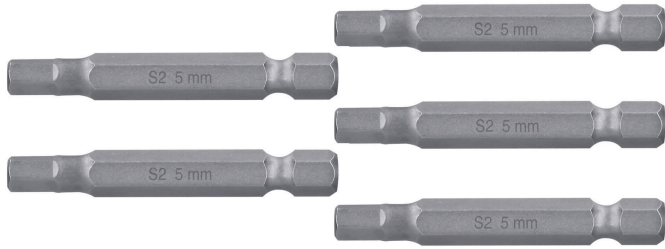

TRUPER *expert*

CÓDIGO: 12699 CLAVE: PUDE-7205

Estuche con 5 puntas hexagonales de 5 mm largo 2", EXPERT

- Fabricadas en acero S2, 2X más resistentes al desgaste que las de acero al cromo vanadio
- Maquinado para un ajuste preciso
- Ideal para taladro, desarmador eléctrico o manual
- Estuche reutilizable

Zanco

Hexagonal

Certificaciones y garantías

- Garantizado contra defectos de fabricación o mano de obra. La garantía se puede hacer válida con cualquier distribuidor de TRUPER

Especificaciones

Contenido	5 puntas
Punta	5 mm
Largo	2" (50 mm)
Zanco	1/4" (6.5 mm)
Empaque individual	Estuche
Inner	6
Master	72
Pallet	5760

País de origen**Fabricado en China bajo las estrictas especificaciones de GRUPO TRUPER**

Imágenes complementarias

Largo 2" (50 mm)

Estuche reutilizable