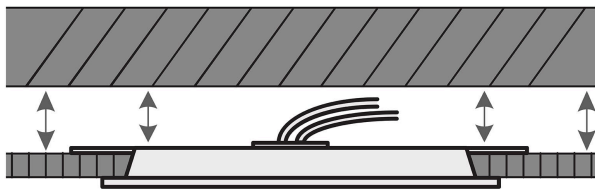

Certificaciones y garantías

- Cumple la norma: NOM-003-SCFI

Especificaciones

Potencia	6 W
Flujo luminoso	350 lm
Tensión / Frecuencia	127 V / 60 Hz
Corriente	80 mA
Tiempo de vida	15 000 h
Temperatura de color	3 000 k / Luz cálida
Forma de instalación	Empotrado en plafón
Corte para empotramiento	11 cm
Dimensiones (Alto x largo)	7 mm x 12 cm
Empaque individual	Caja
Inner	4
Master	20
Pallet	960

País de origen

Fabricado en China bajo las estrictas especificaciones de GRUPO TRUPER

Incluye

Driver

Imágenes complementarias

Para espacios reducidos entre falso plafón y losa