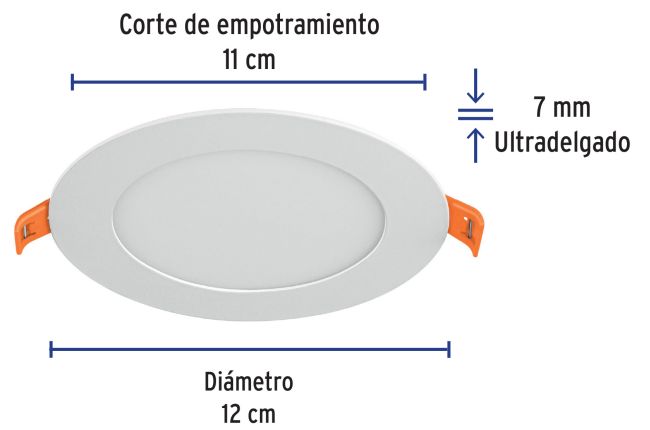

VOLTECK LAIT

CÓDIGO: 47409 CLAVE: EMP-200LC

Luminario LED plafón 6W 3000K ultradelgado redondo, VOLTECK

- **Ahorra hasta 82%** en el consumo de energía
- Marco de aluminio y pantalla de poliestireno
- Clips para fácil instalación
- Encendido instantáneo (proporciona el 100% de brillo al encender)
- LED integrado
- Ideal para hogar, comercios, vestíbulos y más

Certificaciones y garantías

- Cumple la norma: NOM-003-SCFI

Especificaciones

Potencia	6 W
Flujo luminoso	350 lm
Tensión / Frecuencia	127 V / 60 Hz
Corriente	80 mA
Tiempo de vida	15 000 h
Temperatura de color	3 000 k / Luz cálida
Forma de instalación	Empotrado en plafón
Corte para empotramiento	11 cm
Dimensiones (Alto x largo)	7 mm x 12 cm
Empaque individual	Caja
Inner	4
Master	20
Pallet	960

País de origen

Fabricado en China bajo las estrictas especificaciones de GRUPO TRUPER

Incluye

Driver

Imágenes complementarias

Para espacios reducidos entre falso plafón y losa