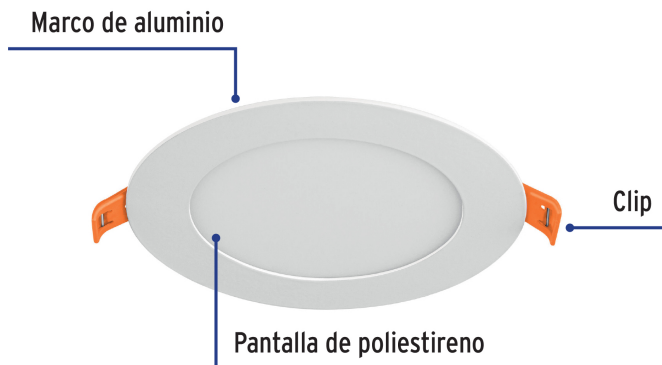

VOLTECK LAIT

CÓDIGO: 47409 CLAVE: EMP-200LC

Luminario LED plafón 6W 3000K ultradelgado redondo, VOLTECK

- **Ahorra hasta 82%** en el consumo de energía
- Marco de aluminio y pantalla de poliestireno
- Clips para fácil instalación
- Encendido instantáneo (proporciona el 100% de brillo al encender)
- LED integrado
- Ideal para hogar, comercios, vestíbulos y más

Certificaciones y garantías

- Cumple la norma: NOM-003-SCFI

Especificaciones

Potencia	6 W
Flujo luminoso	350 lm
Tensión / Frecuencia	127 V / 60 Hz
Corriente	80 mA
Tiempo de vida	15 000 h
Temperatura de color	3 000 k / Luz cálida
Forma de instalación	Empotrado en plafón
Corte para empotramiento	11 cm
Dimensiones (Alto x largo)	7 mm x 12 cm
Empaque individual	Caja
Inner	4
Master	20
Pallet	960

País de origen

Fabricado en China bajo las estrictas especificaciones de GRUPO TRUPER

Incluye

Driver

Imágenes complementarias

Para espacios reducidos entre falso plafón y losa