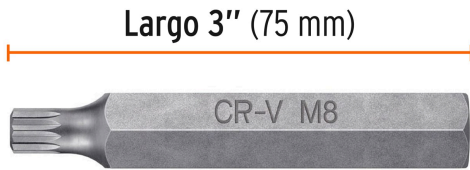

Datos de Empaque (Medidas y pesos aproximados)

Empaque Individual

Medidas: Alto: 10.5 cm (4 1/4") Ancho: 2.4 cm (1") Largo: 5.1 cm (2") **Peso:** 0.22 kg (0.49 lb)

Inner

Medidas: Alto: 6.1 cm (2 1/2") Ancho: 11.3 cm (4 1/2") Largo: 12.5 cm (5") **Peso:** 1.38 kg (3.04 lb)

Master

Medidas: Alto: 20.2 cm (8") Ancho: 24.5 cm (9 3/4") Largo: 27 cm (10 3/4") **Peso:** 16.96 kg (37.39 lb)

Imágenes complementarias

Estuche reutilizable