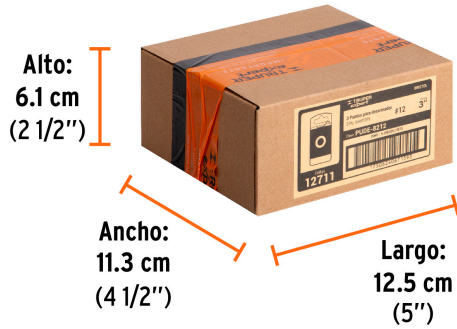

### País de origen

Fabricado en China bajo las estrictas especificaciones de GRUPO TRUPER

**Datos de Empaque (Medidas y pesos aproximados)**

**Empaque Individual**

**Medidas:** Alto: 10.5 cm (4 1/4") Ancho: 2.4 cm (1") Largo: 5.1 cm (2") **Peso:** 0.24 kg (0.53 lb)

**Inner**

**Medidas:** Alto: 6.1 cm (2 1/2") Ancho: 11.3 cm (4 1/2") Largo: 12.5 cm (5") **Peso:** 1.5 kg (3.31 lb)

**Master**

**Medidas:** Alto: 20.8 cm (8 1/4") Ancho: 24.5 cm (9 3/4") Largo: 26.8 cm (10 1/2") **Peso:** 18.28 kg (40.30 lb)

**Imágenes complementarias**

**Estuche reutilizable**

**EMPAQUE INDIVIDUAL**

**Alto:**  
10.5 cm  
(4 1/4")

**Largo:**  
5.1 cm  
(2")

**Ancho:**  
2.4 cm  
(1")

**Peso:** 0.24 kg (0.53 lb)

## EMPAQUE INNER

Contiene: 6 piezas

Peso: 1.5 kg (3.31 lb)