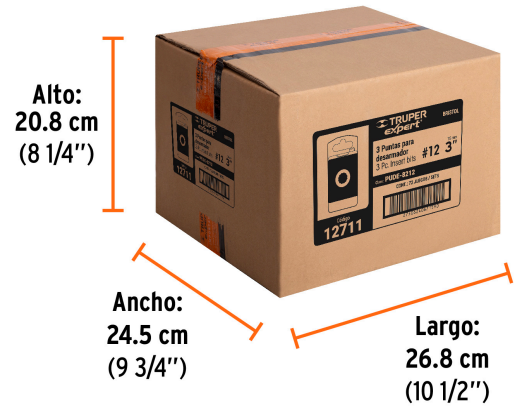

EMPAQUE MASTER

Contiene: 12 inner (72 piezas)

Peso: 18.28 kg (40.30 lb)