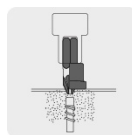

## Estuche con 5 puntas cruz PH2 muro de yeso largo 1", EXPERT

- Fabricadas en acero S2, 2X más resistentes al desgaste que las de acero al cromo vanadio
- Maquinado para un ajuste preciso
- Estuche reutilizable