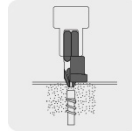

TRUPER *expert*

CÓDIGO: 12717 CLAVE: PUDE-1205

Estuche con 5 puntas cruz PH2 muro de yeso largo 1", EXPERT

- Fabricadas en acero S2, 2X más resistentes al desgaste que las de acero al cromo vanadio
- Maquinado para un ajuste preciso
- Estuche reutilizable

Certificaciones y garantías

- Exceden la norma: ASME B107.600

Especificaciones

Contenido	5 puntas
Punta	Phillips #2
Largo	1" (25 mm)
Zanco	1/4" (6.5 mm)
Empaque individual	Estuche
Inner	6
Máster	72
Pallet	8640

Inner

Medidas: Alto: 6 cm (2 1/4") Ancho: 7.2 cm (2 3/4") Largo: 12.5 cm (5") **Peso:** 0.45 kg (0.99 lb)

Master

Medidas: Alto: 20.2 cm (8") Ancho: 16.6 cm (6 1/2") Largo: 27 cm (10 3/4") **Peso:** 5.64 kg (12.43 lb)