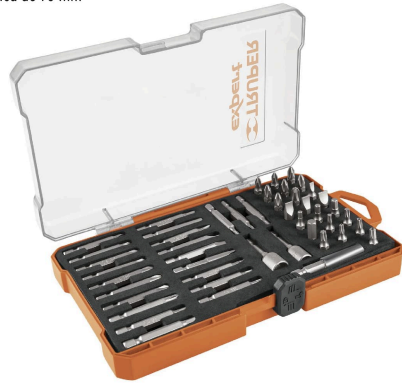

Imágenes complementarias

CONTENIDO

Puntas	1"	2"
Puntas de cruz	8 pzs.	8 pzs.
Puntas planas	4 pzs.	4 pzs.
Puntas hexagonales	4 pzs.	4 pzs.
Puntas torx	3 pzs.	3 pzs.
Puntas torx con seguro	3 pzs.	3 pzs.
2 Dados magnéticos de 3/8" y 5/16"		
1 Extensión hexagonal magnética de 70 mm		

1 Extensión magnética de 72 mm