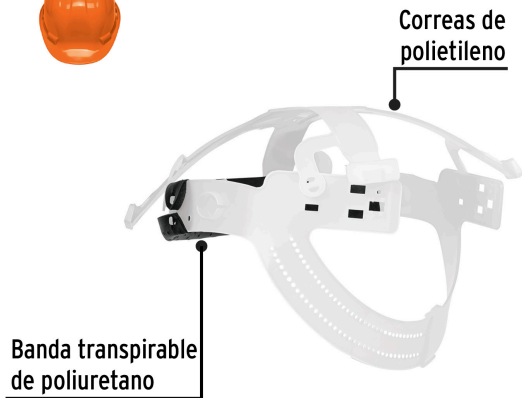

**PRETUL**

CÓDIGO: 20631 CLAVE: SUS-CASP

**Suspensión para cascos, ajuste por intervalos, PRETUL**

- Para cascos Pretul
- 4 Puntos de anclaje
- Soporte plástico
- Correas de polietileno
- Banda transpirable de poliuretano

**País de origen****Fabricado en México bajo las estrictas especificaciones de GRUPO TRUPER**

**Imágenes complementarias**

Para cascos PRETUL

**EMPAQUE INDIVIDUAL**

Peso: 0.09 kg (0.2 lb)

**EMPAQUE INNER**

Contiene: 4 piezas

Peso: 0.375 kg (0.8 lb)

**EMPAQUE MASTER**

Contiene: 12 inner (48 piezas)

Peso: 5.48 kg (12 lb)

Imágenes complementarias