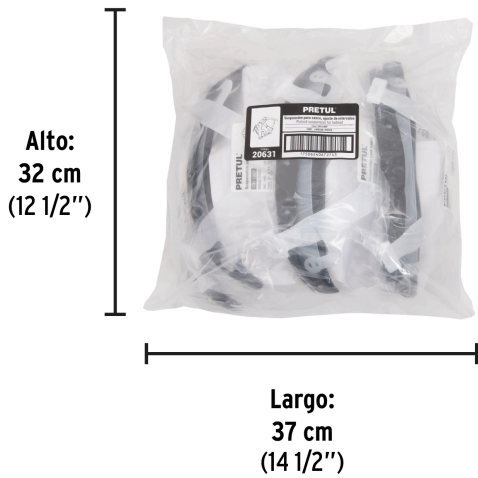

**PRETUL**

CÓDIGO: 20631 CLAVE: SUS-CASP

**Suspensión para cascos, ajuste por intervalos, PRETUL**

- Para cascos Pretul
- 4 Puntos de anclaje
- Soporte plástico
- Correas de polietileno
- Banda transpirable de poliuretano

**País de origen****Fabricado en México bajo las estrictas especificaciones de GRUPO TRUPER**

**Imágenes complementarias**

Para cascos PRETUL

**EMPAQUE INDIVIDUAL**

Peso: 0.09 kg (0.2 lb)

**EMPAQUE INNER**

Contiene: 4 piezas

Peso: 0.375 kg (0.8 lb)

**EMPAQUE MASTER**

Contiene: 12 inner (48 piezas)

Peso: 5.48 kg (12 lb)

Imágenes complementarias