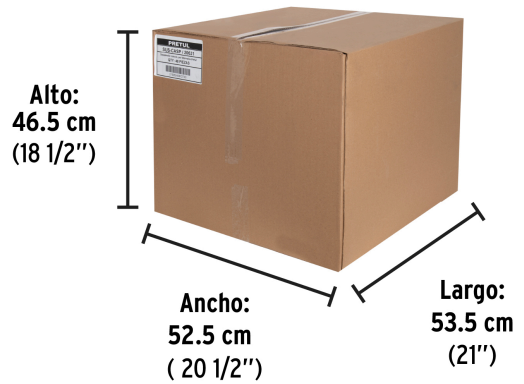

**País de origen****Fabricado en México bajo las estrictas especificaciones de GRUPO TRUPER**

**Imágenes complementarias**

Para cascos PRETUL

**EMPAQUE INDIVIDUAL**

Peso: 0.09 kg (0.2 lb)

**EMPAQUE INNER**

Contiene: 4 piezas

Peso: 0.375 kg (0.8 lb)

**EMPAQUE MASTER**

Contiene: 12 inner (48 piezas)

Peso: 5.48 kg (12 lb)

Imágenes complementarias