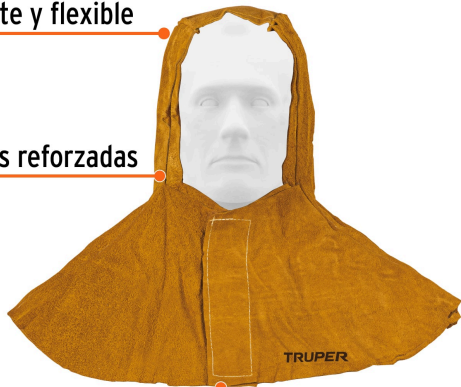

Imágenes complementarias

**Carnaza 100% de res,
resistente y flexible**

Costuras reforzadas