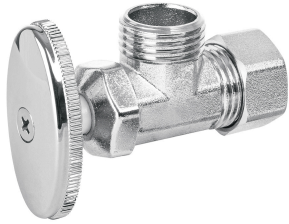

FOSETbasic

NUEVO

CÓDIGO: 45404 CLAVE: ANG-03P

Llave angular 1/2", multivuelta, barrilito, BASIC

- Cuerpo metálico
- Maneral de ABS
- Para tubo de cobre de 1/2"
- Para agua fría y caliente
- Cierre hermético de compresión

**Certificaciones y garantías****Especificaciones**

Acabado	Cromo
Conexión de salida	1/2" - 14 NPS
Presión máxima	1,034 kPa / 150 PSI

País de origen**Fabricado en China bajo las estrictas especificaciones de GRUPO TRUPER**

Imágenes complementarias

EMPAQUE INNER

Contiene: 12 piezas

Peso: 0.94 kg (2 lb)

EMPAQUE MÁSTER

Contiene: 24 inner (288 piezas)

Peso: 23.06 kg (50.8 lb)