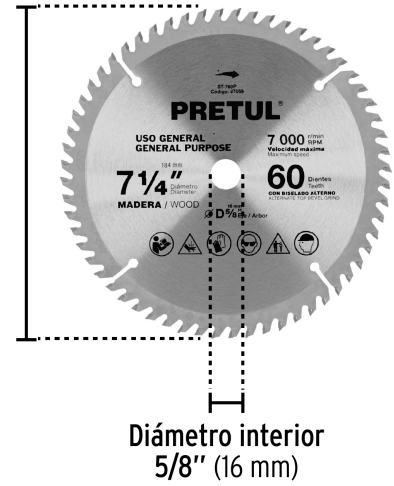

**PRETUL**

CÓDIGO: 27059 CLAVE: ST-760P

**Disco sierra 7-1/4" p/madera, 60 dientes centro 5/8", PRETUL**

- 60 dientes de carburo de tungsteno para uso general
- ATB (Alternate-Top Bevel) Biselado alterno: La sierra alterna un diente hacia la derecha y otro a la izquierda

**Certificaciones y garantías**

- Garantizado contra defectos de fabricación o mano de obra. La garantía se puede hacer válida con cualquier distribuidor de TRUPER

**Especificaciones**

<b>Diámetro exterior</b>	7 1/4" (184 mm)
<b>Diámetro interior</b>	5/8" (16 mm)
<b>Velocidad máxima</b>	7,000 rpm
<b>Número de dientes</b>	60
<b>Empaque individual</b>	Blíster
<b>Inner</b>	3
<b>Master</b>	12
<b>Pallet</b>	1728

**Diámetro exterior**  
7 1/4" (184 mm)

**Diámetro interior**  
5/8" (16 mm)

**EMPAQUE INDIVIDUAL**

**Alto**  
23.8 cm  
(9.4")

**Largo**  
21.4 cm  
(8.4")

**Peso: 0.29 kg (0.6 lb)**

**EMPAQUE INNER**

**Alto**  
22.8 cm  
(9")

**Ancho**  
3.1 cm  
(1.2")

**Largo**  
22.5 cm  
(8.9")

**Contiene: 3 piezas**

**Peso: 0.94 kg (2 lb)**