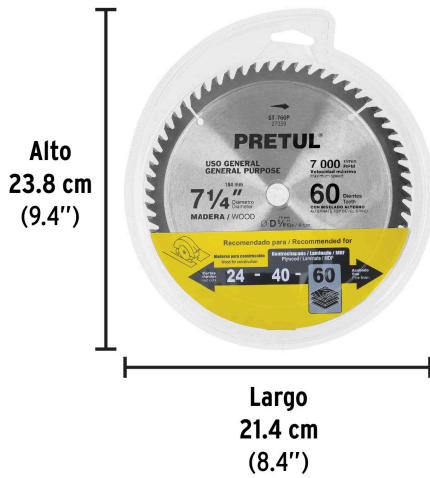

**PRETUL**

CÓDIGO: 27059 CLAVE: ST-760P

**Disco sierra 7-1/4" p/madera, 60 dientes centro 5/8", PRETUL**

- 60 dientes de carburo de tungsteno para uso general
- ATB (Alternate-Top Bevel) Biselado alterno: La sierra alterna un diente hacia la derecha y otro a la izquierda

**Certificaciones y garantías**

- Garantizado contra defectos de fabricación o mano de obra. La garantía se puede hacer válida con cualquier distribuidor de TRUPER

**Especificaciones**

<b>Diámetro exterior</b>	7 1/4" (184 mm)
<b>Diámetro interior</b>	5/8" (16 mm)
<b>Velocidad máxima</b>	7,000 rpm
<b>Número de dientes</b>	60
<b>Empaque individual</b>	Blíster
<b>Inner</b>	3
<b>Master</b>	12
<b>Pallet</b>	1728

**Diámetro exterior**  
7 1/4" (184 mm)

**Diámetro interior**  
5/8" (16 mm)

**EMPAQUE INDIVIDUAL**

**Alto**  
23.8 cm  
(9.4")

**Largo**  
21.4 cm  
(8.4")

**Peso: 0.29 kg (0.6 lb)**

**EMPAQUE INNER**

**Alto**  
22.8 cm  
(9")

**Ancho**  
3.1 cm  
(1.2")

**Largo**  
22.5 cm  
(8.9")

**Contiene: 3 piezas**

**Peso: 0.94 kg (2 lb)**