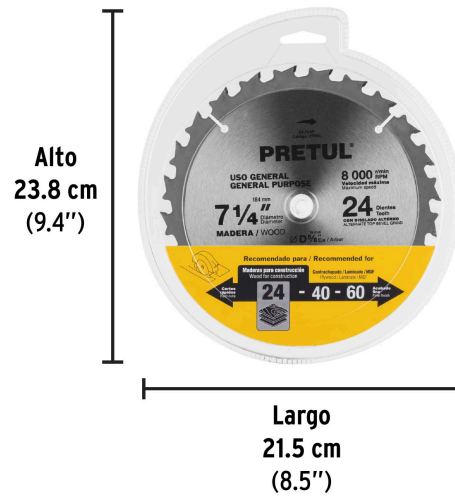

**PRETUL**

CÓDIGO: 27055 CLAVE: ST-724P

**Disco sierra 7-1/4" p/madera, 24 dientes centro 5/8", PRETUL**

- 24 dientes de carburo de tungsteno para uso general
- ATB (Alternate-Top Bevel) Biselado alterno: La sierra alterna un diente hacia la derecha y otro a la izquierda

**Certificaciones y garantías**

- Garantizado contra defectos de fabricación o mano de obra. La garantía se puede hacer válida con cualquier distribuidor de TRUPER

**Especificaciones**

Diámetro exterior	7 1/4" (184 mm)
Diámetro interior	5/8" (16 mm)
Velocidad máxima	8,000 rpm
Número de dientes	24
Empaque individual	Blíster
Inner	3
Máster	12
Pallet	1776

**País de origen****Fabricado en China bajo las estrictas especificaciones de GRUPO TRUPER**

Imágenes complementarias

**EMPAQUE INDIVIDUAL**

Peso: 0.29 kg (0.6 lb)

**EMPAQUE INNER**

**EMPAQUE MÁSTER**