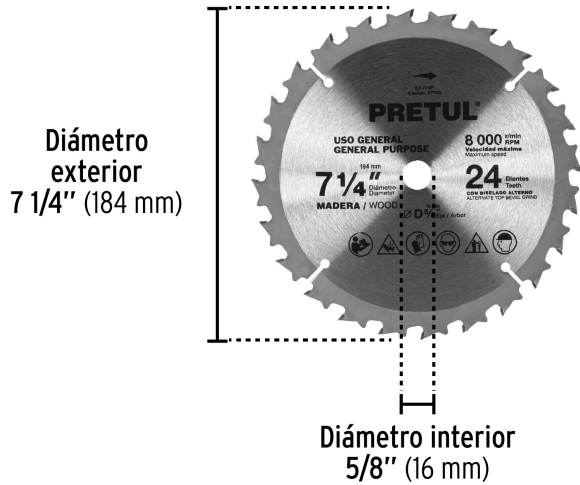

**PRETUL**

CÓDIGO: 27055 CLAVE: ST-724P

**Disco sierra 7-1/4" p/madera, 24 dientes centro 5/8", PRETUL**

- 24 dientes de carburo de tungsteno para uso general
- ATB (Alternate-Top Bevel) Biselado alterno: La sierra alterna un diente hacia la derecha y otro a la izquierda

**Certificaciones y garantías**

- Garantizado contra defectos de fabricación o mano de obra. La garantía se puede hacer válida con cualquier distribuidor de TRUPER

**Especificaciones**

Diámetro exterior	7 1/4" (184 mm)
Diámetro interior	5/8" (16 mm)
Velocidad máxima	8,000 rpm
Número de dientes	24
Empaque individual	Blíster
Inner	3
Máster	12
Pallet	1776

**País de origen****Fabricado en China bajo las estrictas especificaciones de GRUPO TRUPER**

Imágenes complementarias

**EMPAQUE INDIVIDUAL**

Peso: 0.29 kg (0.6 lb)

**EMPAQUE INNER**

**EMPAQUE MÁSTER**