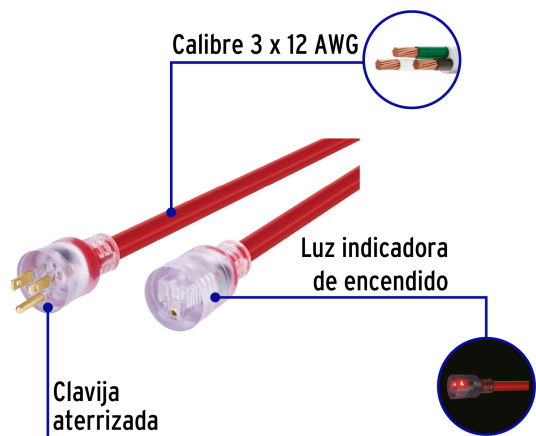

VOLTECK CÓDIGO: 46557 CLAVE: ERA-30X12

Extensión reforzada aterrizada 30 m 3x12 AWG, VOLTECK

- Doble recubrimiento de PVC que incrementa la durabilidad y el aislamiento del cable para uso en exteriores
- Luz indicadora de encendido

Especificaciones técnicas	
Corriente máxima	18 A / 2,285 W
Tensión / Frecuencia	127 V / 60 Hz
Temperatura máxima de operación	60 °C (140 °F)
Largo	30 m

Datos de empaque	
Empaque individual: funda	
Empaque logístico	Cantidad
Inner	1
Pallet	90

Certificaciones y garantías

Cumple la norma: NOM-003-SCFI

Producto fabricado en China bajo las estrictas especificaciones de Truper

Uso superrudo

EMPAQUE MÁSTER

Contiene: 1 pieza

Peso: 9.18 kg (20.3 lb)

EMPAQUE INDIVIDUAL