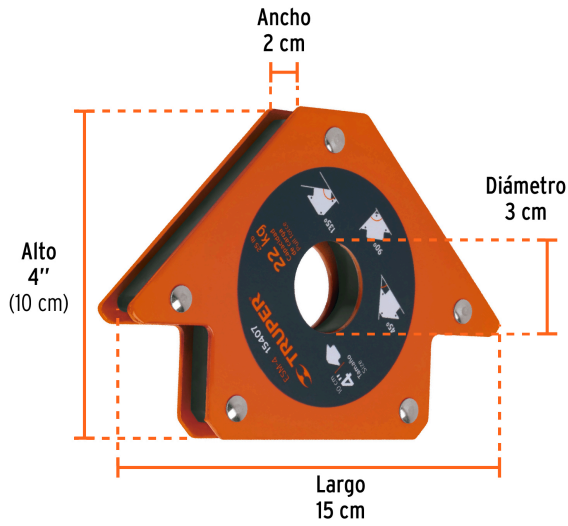

TRUPER

CÓDIGO: 15407 CLAVE: ESM-4

Escuadra magnética para soldar de 4", carga 22 kg, TRUPER

- Ideal para mantener objetos en su lugar para soldar, alinear, marcar, ensamblar, medir, montar e instalar
- Protector de nylon en el imán para mayor resistencia a las chispas

Certificaciones y garantías**Especificaciones**

Capacidad de carga	22 kg (50 lb)
Medida	4" (10 cm)
Dimensiones (Largo x Ancho x Diámetro)	15 cm x 2 cm x 3 cm
Peso	590 g
Empaque individual	Blíster
Inner	4
Máster	32
Pallet	1152

País de origen**Fabricado en China bajo las estrictas especificaciones de GRUPO TRUPER**

Imágenes complementarias

Para posicionar metales en ángulos de 90°, 45° y 135°

Protector de nylon en el imán para mayor resistencia a chispas

Contiene: 8 inner (32 piezas)

Peso: 21.14 kg (46.6 lb)