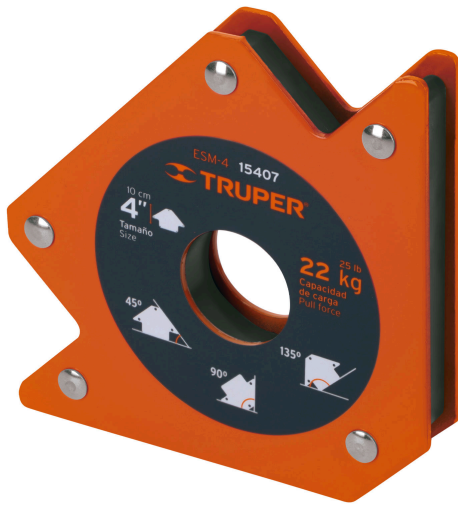

TRUPER

CÓDIGO: 15407 CLAVE: ESM-4

Escuadra magnética para soldar de 4", carga 22 kg, TRUPER

- Ideal para mantener objetos en su lugar para soldar, alinear, marcar, ensamblar, medir, montar e instalar
- Protector de nylon en el imán para mayor resistencia a las chispas

Certificaciones y garantías**Especificaciones**

Capacidad de carga	22 kg (50 lb)
Medida	4" (10 cm)
Dimensiones (Largo x Ancho x Diámetro)	15 cm x 2 cm x 3 cm
Peso	590 g
Empaque individual	Blíster
Inner	4
Máster	32
Pallet	1152

País de origen**Fabricado en China bajo las estrictas especificaciones de GRUPO TRUPER**

Imágenes complementarias

Para posicionar metales en ángulos de 90°, 45° y 135°

Protector de nylon en el imán para mayor resistencia a chispas

Contiene: 8 inner (32 piezas)

Peso: 21.14 kg (46.6 lb)