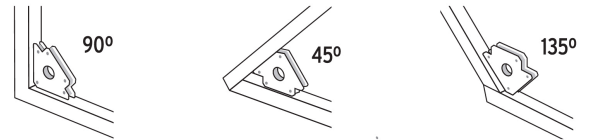

TRUPER

CÓDIGO: 15407 CLAVE: ESM-4

Escuadra magnética para soldar de 4", carga 22 kg, TRUPER

- Ideal para mantener objetos en su lugar para soldar, alinear, marcar, ensamblar, medir, montar e instalar
- Protector de nylon en el imán para mayor resistencia a las chispas

Certificaciones y garantías**Especificaciones**

Capacidad de carga	22 kg (50 lb)
Medida	4" (10 cm)
Dimensiones (Largo x Ancho x Diámetro)	15 cm x 2 cm x 3 cm
Peso	590 g
Empaque individual	Blíster
Inner	4
Máster	32
Pallet	1152

País de origen**Fabricado en China bajo las estrictas especificaciones de GRUPO TRUPER**

Imágenes complementarias

Para posicionar metales en ángulos de 90°, 45° y 135°

Protector de nylon en el imán para mayor resistencia a chispas

EMPAQUE INDIVIDUAL

Largo 14.4 cm (5.7'')

Peso: 0.63 kg (1.4 lb)

Imágenes complementarias

EMPAQUE INNER

Contiene: 4 piezas

Peso: 2.58 kg (5.7 lb)

EMPAQUE MÁSTER