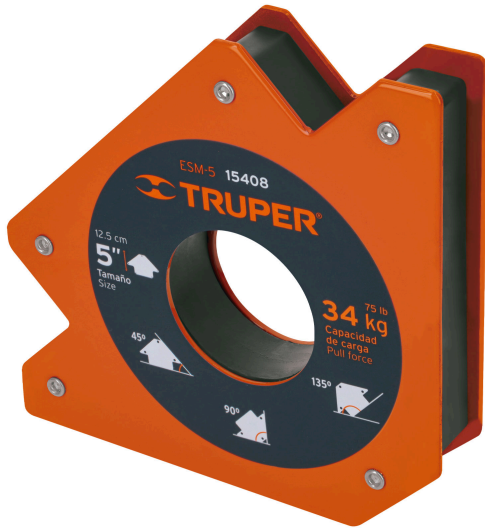

TRUPER

CÓDIGO: 15408 CLAVE: ESM-5

Escuadra magnética para soldar de 5", carga 34 kg, TRUPER

- Ideal para mantener objetos en su lugar para soldar, alinear, marcar, ensamblar, medir, montar e instalar
- Protector de nylon en el imán para mayor resistencia a las chispas

Certificaciones y garantías**Especificaciones**

| | |
|--|-------------------------|
| Capacidad de carga | 34 kg (75 lb) |
| Medida | 5" (13 cm) |
| Dimensiones (Largo x Ancho x Diámetro) | 19 cm x 2.5 cm x 4.5 cm |
| Peso | 1,060 g |
| Empaque individual | Blíster |
| Inner | 4 |
| Máster | 16 |
| Pallet | 768 |

País de origen**Fabricado en China bajo las estrictas especificaciones de GRUPO TRUPER**

Imágenes complementarias

Protector de nylon en el imán para mayor resistencia a chispas

EMPAQUE INDIVIDUAL

Peso: 1.1 kg (2.4 lb)

Imágenes complementarias

EMPAQUE INNER

Contiene: 4 piezas

Peso: 4.5 kg (10 lb)

EMPAQUE MÁSTER

Contiene: 4 inner (16 piezas)

Peso: 18.76 kg (41.4 lb)