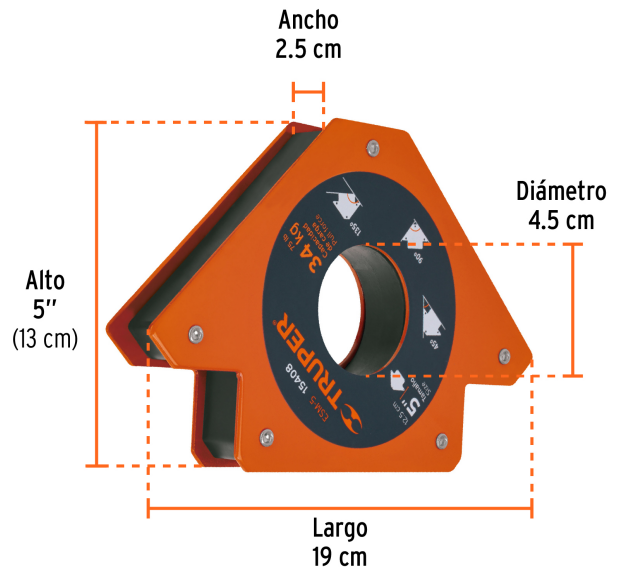

TRUPER

CÓDIGO: 15408 CLAVE: ESM-5

Escuadra magnética para soldar de 5", carga 34 kg, TRUPER

- Ideal para mantener objetos en su lugar para soldar, alinear, marcar, ensamblar, medir, montar e instalar
- Protector de nylon en el imán para mayor resistencia a las chispas

Certificaciones y garantías**Especificaciones**

| | |
|--|-------------------------|
| Capacidad de carga | 34 kg (75 lb) |
| Medida | 5" (13 cm) |
| Dimensiones (Largo x Ancho x Diámetro) | 19 cm x 2.5 cm x 4.5 cm |
| Peso | 1,060 g |
| Empaque individual | Blíster |
| Inner | 4 |
| Máster | 16 |
| Pallet | 768 |

País de origen**Fabricado en China bajo las estrictas especificaciones de GRUPO TRUPER**

Imágenes complementarias

Protector de nylon en el imán para mayor resistencia a chispas

EMPAQUE INDIVIDUAL

Peso: 1.1 kg (2.4 lb)

Imágenes complementarias

EMPAQUE INNER

Contiene: 4 piezas

Peso: 4.5 kg (10 lb)

EMPAQUE MÁSTER

Contiene: 4 inner (16 piezas)

Peso: 18.76 kg (41.4 lb)