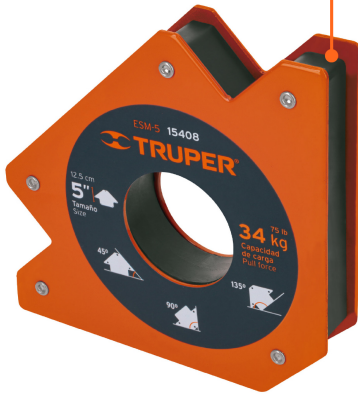

TRUPER

CÓDIGO: 15408 CLAVE: ESM-5

Escuadra magnética para soldar de 5", carga 34 kg, TRUPER

- Ideal para mantener objetos en su lugar para soldar, alinear, marcar, ensamblar, medir, montar e instalar
- Protector de nylon en el imán para mayor resistencia a las chispas

Certificaciones y garantías**Especificaciones**

| | |
|--|-------------------------|
| Capacidad de carga | 34 kg (75 lb) |
| Medida | 5" (13 cm) |
| Dimensiones (Largo x Ancho x Diámetro) | 19 cm x 2.5 cm x 4.5 cm |
| Peso | 1,060 g |
| Empaque individual | Blíster |
| Inner | 4 |
| Máster | 16 |
| Pallet | 768 |

País de origen**Fabricado en China bajo las estrictas especificaciones de GRUPO TRUPER**

Imágenes complementarias

Protector de nylon en el imán para mayor resistencia a chispas

EMPAQUE INDIVIDUAL

Peso: 1.1 kg (2.4 lb)

Imágenes complementarias

EMPAQUE INNER

Contiene: 4 piezas

Peso: 4.5 kg (10 lb)

EMPAQUE MÁSTER

Contiene: 4 inner (16 piezas)

Peso: 18.76 kg (41.4 lb)