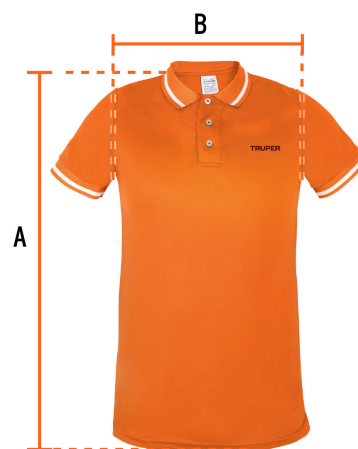

TRUPER

CÓDIGO: 69985 CLAVE: DRY-NC-XXG

Playera polo performance para hombre, naranja, EEG, TRUPER

- 100% poliéster
- Tela respirable para mayor frescura y comodidad
- Logotipos bordados
- Ajuste regular
- Cuello rib
- Manga corta
- Cierre mediante botones

APLICA PARA
BONO**Certificaciones y garantías**

- Garantizado contra defectos de fabricación o mano de obra. La garantía se puede hacer válida con cualquier distribuidor de TRUPER

Especificaciones

Talla	Extra-extra grande
Color	Naranja
Empaque individual	Bolsa
Inner	12
Máster	72
Pallet	576

País de origen**Fabricado en China bajo las estrictas especificaciones de GRUPO TRUPER**

Imágenes complementarias

Logotipos
bordados

Talla EEG

Espalda (A)	85.1 cm
Pecho (B)	68.6 cm

Instrucciones de cuidado: