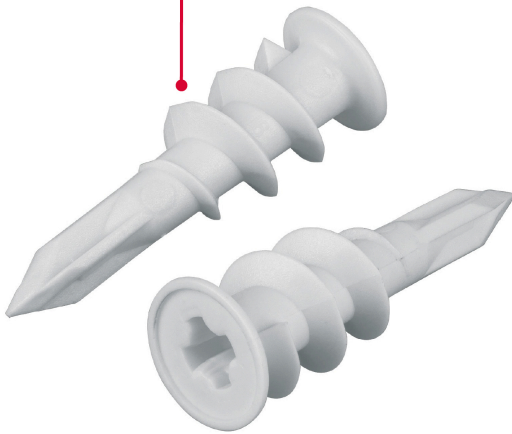

**Inner**

**Medidas:** Alto: 22 cm (8 3/4") Ancho: 8.5 cm (3 1/4") Largo: 20 cm (7 3/4") **Peso:** 0.6 kg (1.32 lb)

**Master**

**Medidas:** Alto: 25.6 cm (10") Ancho: 19.6 cm (7 3/4") Largo: 23 cm (9") **Peso:** 1.96 kg (4.32 lb)

**Imágenes complementarias**

**Fabricados en nylon**

**EMPAQUE INDIVIDUAL**

**Peso:** 0.15 kg (0.33 lb)

Imágenes complementarias

**EMPAQUE INNER**

Contiene: 4 piezas

Peso: 0.6 kg (1.32 lb)