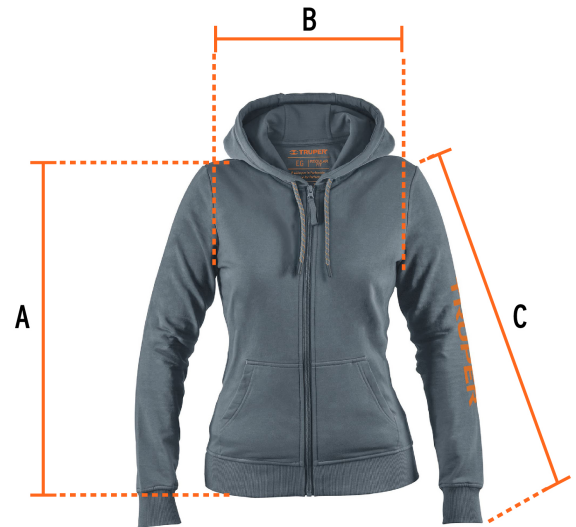

TRUPER

CÓDIGO: 65038 CLAVE: SUD-GD-XG

**Sudadera gris para dama, talla EG, TRUPER**

- 92% algodón, 8% elastano
- Afelpado interior suave al tacto
- Ajuste clásico
- Gorro con cordón ajustable
- Puños y cintura elásticos para mayor ajuste
- 2 Bolsillos laterales
- Cierre frontal

Talla EG

Espalda (A)	69 cm
Pecho (B)	58 cm
Largo manga (C)	66 cm

Lavar con agua fría a mano o en máquina con colores similares. Utilizar jabón neutro. | No utilizar cloro. | No exprimir. | Secar a la sombra colgado. | No planchar.