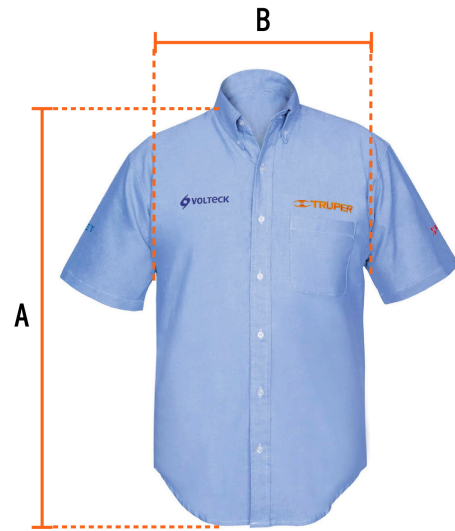

TRUPER

CÓDIGO: 66011 CLAVE: CAM-AZ-CXXXL

**Camisa manga corta para hombre, azul, EEG, TRUPER**

- 75% algodón y 25% poliéster
- Logotipos bordados
- Corte regular
- Cuello con botones
- Manga corta
- Cierre frontal abotonado

**Certificaciones y garantías**

- Garantizado contra defectos de fabricación o mano de obra. La garantía se puede hacer válida con cualquier distribuidor de TRUPER

**Especificaciones**

Talla	Extra-extra-extra-grande
Color	Azul
Empaque individual	Bolsa
Inner	1
Máster	24

**País de origen****Fabricado en México bajo las estrictas especificaciones de GRUPO TRUPER**

Imágenes complementarias

Talla EEG

Espalda (A)	87.3 cm
Pecho (B)	68.5 cm