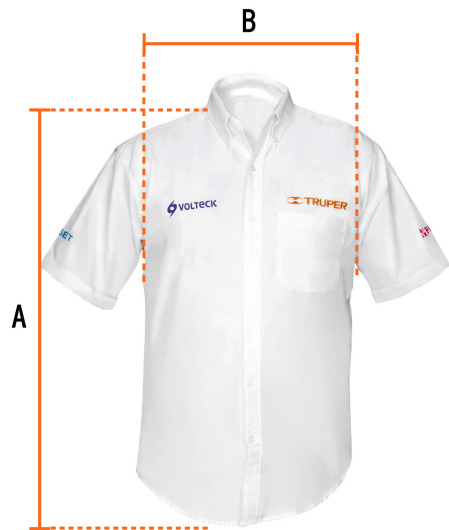

TRUPER

CÓDIGO: 66012 CLAVE: CAM-BCO-CXXXXL

**Camisa manga corta para hombre, blanca, EEG, TRUPER**

- 75% algodón y 25% poliéster
- Logotipos bordados
- Corte regular
- Cuello con botones
- Manga corta
- Bolsa izquierda en el pecho
- Cierre frontal abotonado

**Especificaciones**

Talla	Extra-extra-extra-grande
Color	Blanco
Empaque individual	Bolsa
Inner	1
Máster	24

**Imágenes complementarias**

Talla EEG

Espalda (A)	87.3 cm
Pecho (B)	68.5 cm